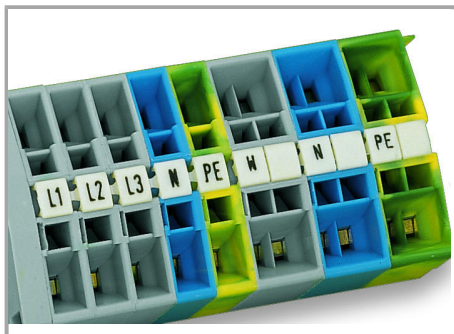

Datový list | Objednací číslo: 248-496

Popisovací karta Mini-WSB; Jako karta; S potiskem; U4, V4, W4, U4, V4, W4, U4, V4, W4,... (10×); Neflexibilní; Potisk vodorovný; Možnost naklapnutí; Bílá

www.wago.com/248-496

Data

Technické údaje

Potisk	U4, V4, W4, U4, V4, W4, U4, V4, W4,...
Aufdruck_Anzahl	10
Orientace potisku	Vodorovný potisk
Barva popisu	černá
Druh značení	Symbol
Darstellung des Aufdrucks	consecutive symbols per strip
Konfektionierung	10 strips with 10 markers per card

Geometrické údaje

Marker/Strip width	5 mm
Šířka popisovacího štítku	5 mm

Údaje o materiálu

barva	Bílá
Hmotnost	6.25 g
Požární zatížení	0.201 MJ

Obchodní údaje

Product Group	2 (Terminal Block Accessories)
Druh balení	BOX
Country of origin	DE
GTIN	4017332132596
Customs Tariff No.	4911990000

Handling Instructions

Marking via Mini-WSB Quick markers.

Produktová rodina

Mini-WSB

[Zobrazit všechny produkty z rodiny](#)

Změny vyhrazeny.