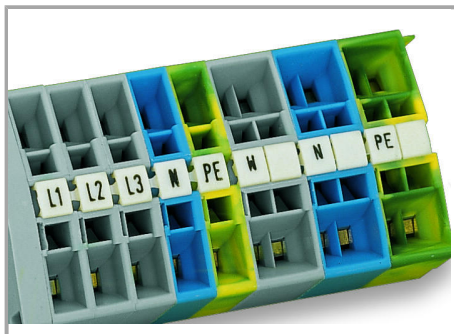

Obchodní údaje

Product Group	2 (Terminal Block Accessories)
Druh balení	BOX
Country of origin	DE
GTIN	4017332132565
Customs Tariff No.	4911990000

Handling Instructions

Marking via Mini-WSB Quick markers.

Produktová rodina

Mini-WSB

[Zobrazit všechny produkty z rodiny](#)

Změny vyhrazeny.

WAGO Elektro spol. sr. o.
Rozvodova 1116/36
143 00 Praha 12 - Modřany
Tel.: +420 261 090 143
Email: info.cz@wago.com, wago-cz@wago.com

Máte otázky ohledně našich produktů?
Kdykoli nám zavolejte na číslo +420 261 090 143.