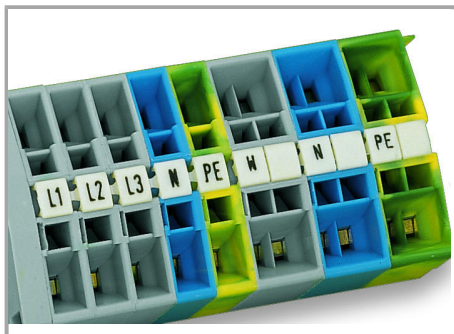

Datový list | Objednací číslo: 248-453

Popisovací karta Mini-WSB; Jako karta; S potiskem; U1–U10 (10×);
Neflexibilní; Potisk vodorovný; Možnost naklapnutí; Bílá

www.wago.com/248-453

Data

Technické údaje

Potisk	U1, ... U10
Aufdruck_Anzahl	10
Orientace potisku	Vodorovný potisk
Barva popisu	černá
Druh značení	Symbol
Darstellung des Aufdrucks	consecutive symbols per strip
Konfektionierung	10 strips with 10 markers per card

Geometrické údaje

Marker/Strip width	5 mm
Šířka popisovacího štítku	5 mm

Údaje o materiálu

barva	Bílá
Hmotnost	6.472 g
Požární zatížení	0.201 MJ

Obchodní údaje

Product Group	2 (Terminal Block Accessories)
Druh balení	BOX
Country of origin	DE
GTIN	4017332656528
Customs Tariff No.	4911990000

Handling Instructions

Marking via Mini-WSB Quick markers.

Produktová rodina

Mini-WSB

[Zobrazit všechny produkty z rodiny](#)

Změny vyhrazeny.

WAGO Elektro spol. sr. o.
Rozvodova 1116/36
143 00 Praha 12 - Modřany
Tel.: +420 261 090 143
Email: info.cz@wago.com, wago-cz@wago.com