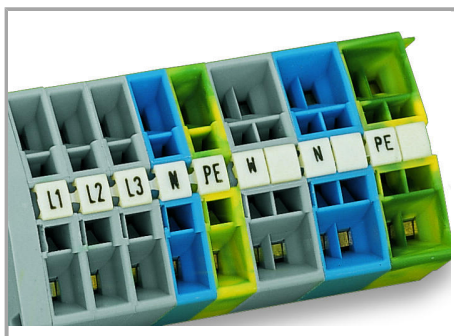

Obchodní údaje

Product Group	2 (Terminal Block Accessories)
Druh balení	BOX
Country of origin	DE
GTIN	4017332706582
Customs Tariff No.	4911990000

Handling Instructions

Marking via Mini-WSB Quick markers.

Produktová rodina

Mini-WSB

[Zobrazit všechny produkty z rodiny](#)

Změny vyhrazeny.

WAGO Elektro spol. sr. o.
Rozvodova 1116/36
143 00 Praha 12 - Modřany
Tel.: +420 261 090 143
Email: info.cz@wago.com, wago-cz@wago.com

Máte otázky ohledně našich produktů?
Kdykoli nám zavolejte na číslo +420 261 090 143.