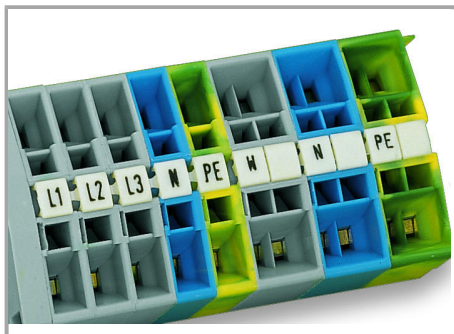

Obchodní údaje

Product Group	2 (Terminal Block Accessories)
Druh balení	BOX
Country of origin	DE
GTIN	4017332254717
Customs Tariff No.	4911990000

Handling Instructions

Marking via Mini-WSB Quick markers.

Produktová rodina

Mini-WSB

[Zobrazit všechny produkty z rodiny](#)

Změny vyhrazeny.

WAGO Elektro spol. sr. o.
Rozvodova 1116/36
143 00 Praha 12 - Modřany
Tel.: +420 261 090 143
Email: info.cz@wago.com, wago-cz@wago.com

Máte otázky ohledně našich produktů?
Kdykoli nám zavolejte na číslo +420 261 090 143.