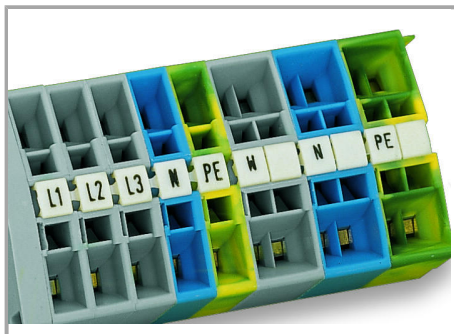

Obchodní údaje

Product Group	2 (Terminal Block Accessories)
Druh balení	BOX
Country of origin	DE
GTIN	4017332254687
Customs Tariff No.	4911990000

Handling Instructions

Marking via Mini-WSB Quick markers.

Produktová rodina

Mini-WSB

[Zobrazit všechny produkty z rodiny](#)

Změny vyhrazeny.

WAGO Elektro spol. sr. o.
Rozvodova 1116/36
143 00 Praha 12 - Modřany
Tel.: +420 261 090 143
Email: info.cz@wago.com, wago-cz@wago.com

Máte otázky ohledně našich produktů?
Kdykoli nám zavolejte na číslo +420 261 090 143.