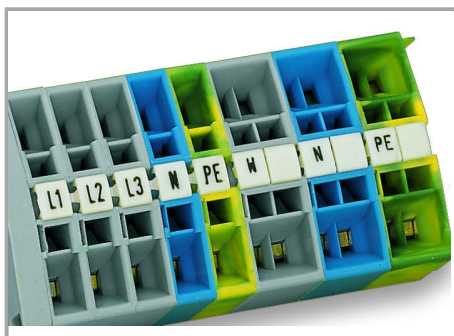

Obchodní údaje

Product Group	2 (Terminal Block Accessories)
Druh balení	BOX
Country of origin	DE
GTIN	4017332254670
Customs Tariff No.	4911990000

Handling Instructions

Marking via Mini-WSB Quick markers.

Produktová rodina

Mini-WSB

[Zobrazit všechny produkty z rodiny](#)

Změny vyhrazeny.

WAGO Elektro spol. sr. o.
Rozvodova 1116/36
143 00 Praha 12 - Modřany
Tel.: +420 261 090 143
Email: info.cz@wago.com, wago-cz@wago.com

Máte otázky ohledně našich produktů?
Kdykoli nám zavolejte na číslo +420 261 090 143.