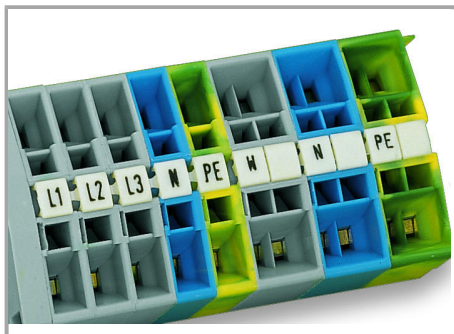

Datový list | Objednací číslo: 247-603

Mini-WSB marking card; as card; MARKED; 71 ... 80 (10x); not stretchable;

Vertical marking; snap-on type; white

www.wago.com/247-603

Data

Technické údaje

Potisk	71 ... 80
Aufdruck_Anzahl	10
Orientace potisku	Svislý potisk
Barva popisu	černá
Druh značení	Číslice
Darstellung des Aufdrucks	consecutive numbers per strip
Konfektionierung	10 strips with 10 markers per card

Geometrické údaje

Marker/Strip width	5 mm
Šířka popisovacího štítku	5 mm

Údaje o materiálu

barva	Bílá
Hmotnost	6.472 g
Požární zatížení	0.201 MJ

Obchodní údaje

Product Group	2 (Terminal Block Accessories)
Druh balení	BOX
Country of origin	DE
GTIN	4017332309561
Customs Tariff No.	4911990000

Handling Instructions

Marking via Mini-WSB Quick markers.

Produktová rodina

Mini-WSB

[Zobrazit všechny produkty z rodiny](#)

Změny vyhrazeny.