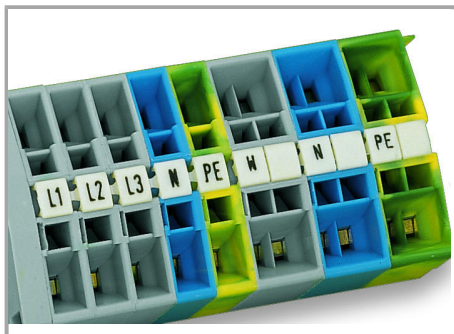

Datový list | Objednací číslo: 247-602

Mini-WSB marking card; as card; MARKED; 61 ... 70 (10x); not stretchable;

Vertical marking; snap-on type; white

www.wago.com/247-602

Data

Technické údaje

Potisk	61 ... 70
Aufdruck_Anzahl	10
Orientace potisku	Svislý potisk
Barva popisu	černá
Druh značení	Číslice
Darstellung des Aufdrucks	consecutive numbers per strip
Konfektionierung	10 strips with 10 markers per card

Geometrické údaje

Marker/Strip width	5 mm
Šířka popisovacího štítku	5 mm

Údaje o materiálu

barva	Bílá
Hmotnost	6.472 g
Požární zatížení	0.201 MJ

Obchodní údaje

Product Group	2 (Terminal Block Accessories)
Druh balení	BOX
Country of origin	DE
GTIN	4017332309554
Customs Tariff No.	4911990000

Handling Instructions

Marking via Mini-WSB Quick markers.

Produktová rodina

Mini-WSB

[Zobrazit všechny produkty z rodiny](#)

Změny vyhrazeny.

WAGO Elektro spol. sr. o.
Rozvodova 1116/36
143 00 Praha 12 - Modřany
Tel.: +420 261 090 143
Email: info.cz@wago.com, wago-cz@wago.com