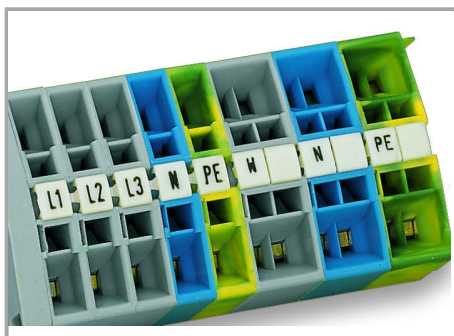

Obchodní údaje

Product Group	2 (Terminal Block Accessories)
Druh balení	BOX
Country of origin	DE
GTIN	4017332258173
Customs Tariff No.	4911990000

Handling Instructions

Marking via Mini-WSB Quick markers.

Produktová rodina

Mini-WSB

[Zobrazit všechny produkty z rodiny](#)

Změny vyhrazeny.

WAGO Elektro spol. sr. o.
Rozvodova 1116/36
143 00 Praha 12 - Modřany
Tel.: +420 261 090 143
Email: info.cz@wago.com, wago-cz@wago.com

Máte otázky ohledně našich produktů?
Kdykoli nám zavolejte na číslo +420 261 090 143.