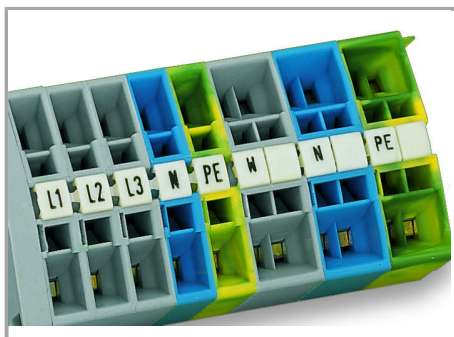

Obchodní údaje

Product Group	2 (Terminal Block Accessories)
Druh balení	BOX
Country of origin	DE
GTIN	4017332253642
Customs Tariff No.	4911990000

Handling Instructions

Marking via Mini-WSB Quick markers.

Produktová rodina

Mini-WSB

[Zobrazit všechny produkty z rodiny](#)

Změny vyhrazeny.

WAGO Elektro spol. sr. o.
Rozvodova 1116/36
143 00 Praha 12 - Modřany
Tel.: +420 261 090 143
Email: info.cz@wago.com, wago-cz@wago.com

Máte otázky ohledně našich produktů?
Kdykoli nám zavolejte na číslo +420 261 090 143.