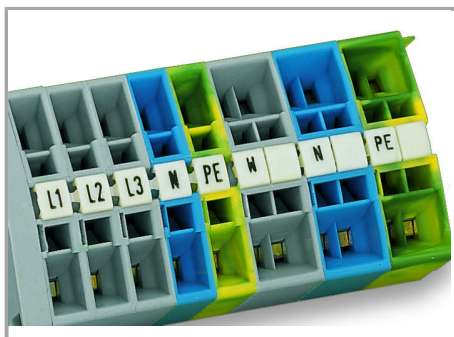

Obchodní údaje

Product Group	2 (Terminal Block Accessories)
Druh balení	BOX
Country of origin	DE
GTIN	4017332253635
Customs Tariff No.	4911990000

Handling Instructions

Marking via Mini-WSB Quick markers.

Produktová rodina

Mini-WSB

[Zobrazit všechny produkty z rodiny](#)

Změny vyhrazeny.

WAGO Elektro spol. sr. o.
Rozvodova 1116/36
143 00 Praha 12 - Modřany
Tel.: +420 261 090 143
Email: info.cz@wago.com, wago-cz@wago.com

Máte otázky ohledně našich produktů?
Kdykoli nám zavolejte na číslo +420 261 090 143.