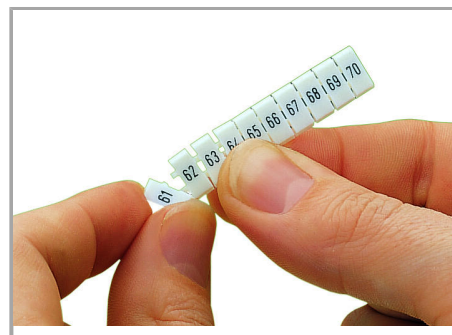

Separating an individual marker from the WMB marker strip – for larger terminal blocks.