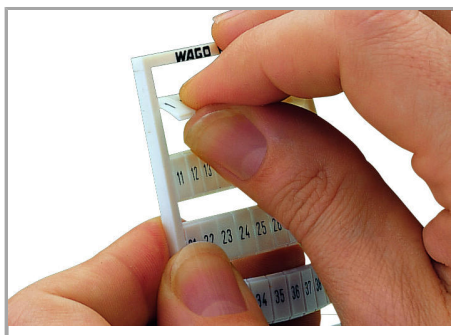

Údaje o materiálu

barva	Zelená
Hmotnost	9 g
Požární zatížení	0.27 MJ

Obchodní údaje

Product Group	2 (Terminal Block Accessories)
Druh balení	BOX
Country of origin	DE
GTIN	4017332860109
Customs Tariff No.	4911990000

Handling Instructions

Separating a strip from the WMB marker card.