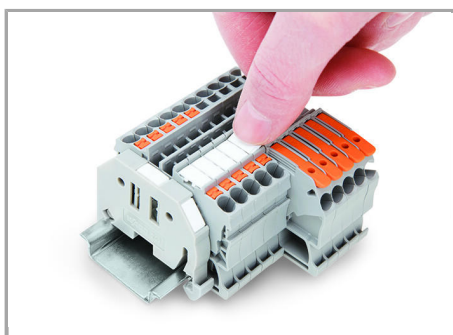

www.wago.com/794-5657

Data

Technické údaje

Suitable	For Triple-Deck Terminal Blocks
Marking	1, 4, 7, ..., 88 and 2, 5, 8, ..., 89 and 3, 6, 9, ..., 90 and 91, 94, 97, 92, 95, 98, 93, 96, 99, ;
Aufdruck_Anzahl	1
Orientace potisku	Svislý potisk
Barva popisu	černá
Druh značení	Číslice
Darstellung des Aufdrucks	consecutive numbers per strip
Konfektionierung	10 strips with 10 markers per card

Handling Instructions

Separating a strip from the WMB marker card.

Stretching a WMB marker strip.

Separating an individual marker from the WMB marker strip – for larger terminal blocks.

Snapping a marking strip into the marker slot.

Snapping a WMB marker strip into the marker slot of the double marker carrier.

Snapping a marking strip into the marker slot.

Produktová rodina

WMB Multi marking system

Zobrazit všechny produkty z rodiny

Změny vyhrazeny.