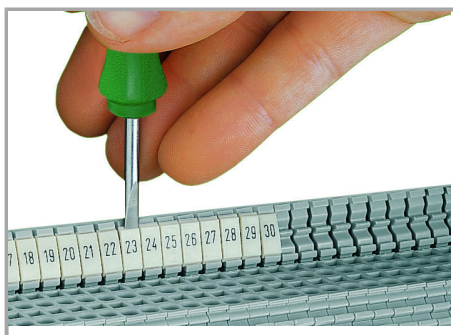

www.wago.com/794-5657

Data

Technické údaje

Suitable	For Triple-Deck Terminal Blocks
Marking	1, 4, 7, ..., 88 and 2, 5, 8, ..., 89 and 3, 6, 9, ..., 90 and 91, 94, 97, 92, 95, 98, 93, 96, 99, ;
Aufdruck_Anzahl	1
Orientace potisku	Svislý potisk
Barva popisu	černá
Druh značení	Číslice
Darstellung des Aufdrucks	consecutive numbers per strip
Konfektionierung	10 strips with 10 markers per card

Handling Instructions

Separating a strip from the WMB marker card.

Stretching a WMB marker strip.

Separating an individual marker from the WMB marker strip – for larger terminal blocks.

Snapping a marking strip into the marker slot.

Snapping a WMB marker strip into the marker slot of the double marker carrier.

Snapping a marking strip into the marker slot.

Produktová rodina

WMB Multi marking system

Zobrazit všechny produkty z rodiny

Změny vyhrazeny.