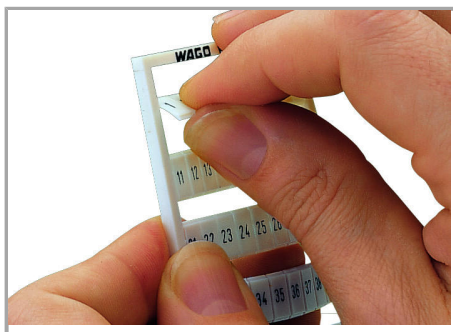

Obchodní údaje

Product Group	2 (Terminal Block Accessories)
Druh balení	BOX
Country of origin	DE
GTIN	4017332397704
Customs Tariff No.	491 19900000

Handling Instructions

Separating a strip from the WMB marker card.