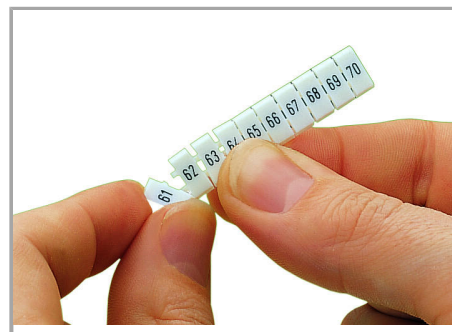

Separating an individual marker from the WMB marker strip – for larger terminal blocks.