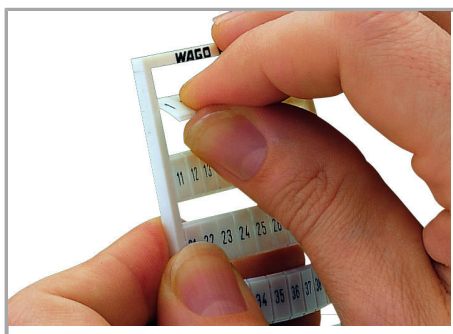

Obchodní údaje

Druh balení	BOX
GTIN	4045454418526

Handling Instructions

Separating a strip from the WMB marker card.