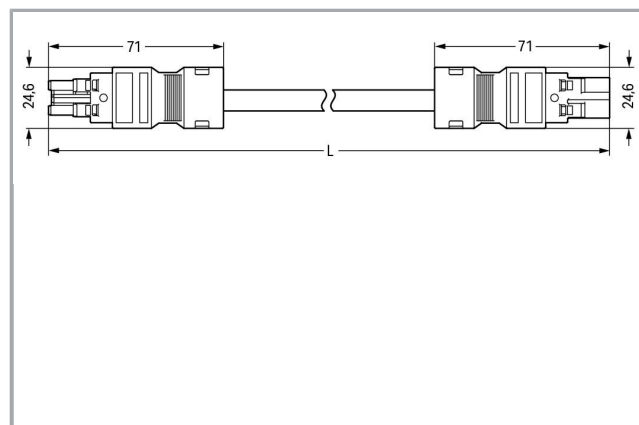

Datový list | Objednací číslo: 771-8992/005-507

Konfekcionovaný propojovací kabel; Eca; Zásuvka–zástrčka; 2pól.; Kód. B;
Řídicí vedení 2× 1,0 mm²; 5 m; 1,00 mm²; Růžová

www.wago.com/771-8992/005-507

Popis položky

- Protected against mismatching and maintenance-free
- Push-in CAGE CLAMP® spring pressure connection technology allows solid conductors to be simply pushed into a unit
- Two-wire connection per pole for loops or bridges
- Components can be clearly printed on and color-coded to meet custom requirements

Údaje o připojení

Počet pólů	2
Celkový počet potenciálů	2
Příprava vodičů	tip-bonded
Průměr kabelu s pláštěm	5,9 ... 7,5 mm
Průřez od (1)	1 mm ²
Délka odstraněného pláště	35 mm
Typ připojení	Zásuvka - Zástrčka

Geometrické údaje

Rozteč	10 mm / 0.394 inch
Celková délka	5 m

Mechanické parametry

Kódování	B
Zásuvná síla konektoru	Cca 20–70 N (závisí na počtu pólů)
Přidrzná síla konektoru	Se zajištěním: > 80 N
Rozpojovací síla konektoru	Bez zajištění: cca 20–70 N (závisí na počtu pólů)
Počet zasunovacích cyklů	200, bez odporového zatížení 100, s odporovým zatížením $I_N = 25$ A, zkoušeno (4 mm ² / 12 AWG)
Typ připojení	Zásuvka - Zástrčka
Typ kabelu	Propojovací kabel
Druh osazeného kabelu	Control line 2 x 1
Potisk	1 2
Krytí	IP20
Upozornění ke krytí	Only in mated condition with strain relief housing (These compact connectors are not designed for use in open, easily accessible areas.)
Popis potenciálu	1 2