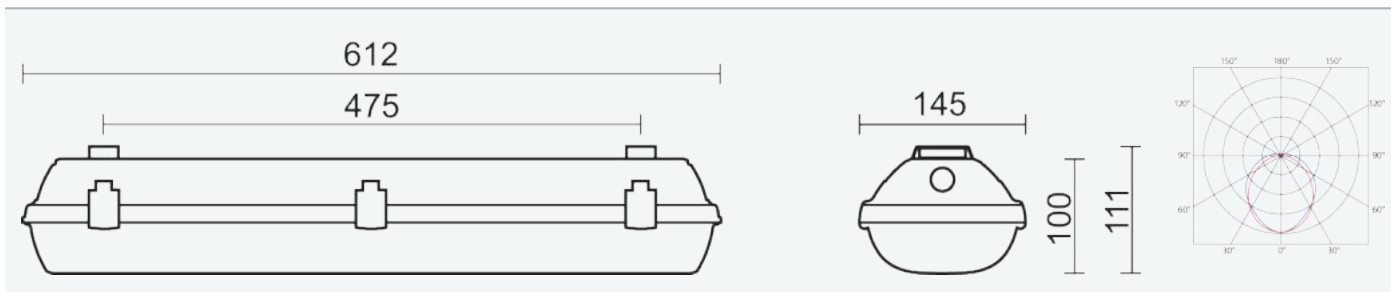

- Stupeň ochrany: IP66
- Okolní teplota: 0–50 °C
- Pevnost v nárazu: IK10
- Životnost: 50000 hodin
- Kabelové vývodky: šroubovací PG 13,5
- Třída ochrany: I
- Maximální počet svítidel na jistič B16: 100
- Maximální počet svítidel na jistič C16: 170
- Účinnost: 0,95
- Třída energetické účinnosti světelného zdroje: D

- Základna: šedý PC (vysoká mechanická odolnost, UV stabilita, RAL 7035)
- Difuzor: translucentní PC (vysoká mechanická odolnost, UV stabilita)
- Reflektor: ocelový plech bílé barvy (RAL 9003)
- Klipy: polyamid + 15 % skelné vlákno
- Těsnění: polyuretan (PUR), vypěněná drážka základny
- Připojení: bezšroubová pětipólová svorkovnice, 5-žilová propojovací kabeláž pro průběžnou montáž (průřez 1,5mm<sup>2</sup>, na vyžádání i 2,5mm<sup>2</sup>)
- Konstrukce svítidla odolného proti vlhkosti a prachu s krytím IP66
- Optimální montážní výška svítidla 3,5 až 10 m
- Nouzový záložní zdroj pro netrvale nouzové osvětlení zapojený na L3