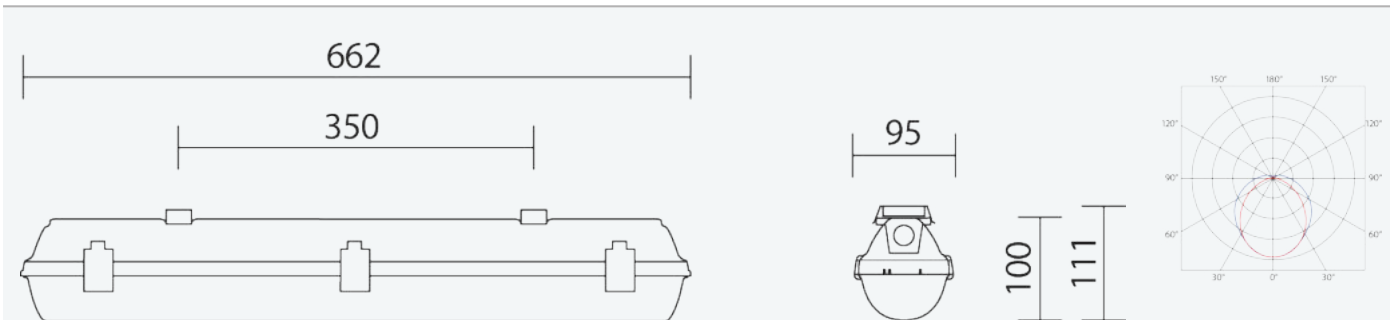

- Stupeň ochrany: IP66
- Okolní teplota: 0–50 °C
- Pevnost v nárazu: IK10
- Životnost: 50000 hodin
- Kabelové vývodky: šroubovací PG 13,5
- Třída ochrany: I
- Maximální počet svítidel na jistič B16: 100
- Maximální počet svítidel na jistič C16: 170
- Účinnost: 0,95
- Třída energetické účinnosti světelného zdroje: D

- Základna: šedý PC (vysoká mechanická odolnost, UV stabilita, RAL 7035)
- Difuzor: translucentní PC (vysoká mechanická odolnost, UV stabilita)
- Reflektor: ocelový plech bílé barvy (RAL 9003)
- Klipy: nerez ocel + polyamid
- Těsnění: polyuretan (PUR), vypěněná drážka základny
- Připojení: bezšroubová pětipólová svorkovnice
- Svítidlo odolávající prachu, vlhkosti a tryskající vodě, je vhodné pro průmyslové vnitřní i venkovní zastřešené prostory
- Optimální montážní výška svítidla 3 až 8 m
- Nouzový záložní zdroj pro netrvale nouzové osvětlení zapojený na L3

Kód	Typ	Světelný tok LED zdrojů [lm]	Hmotnost netto: [kg]
62240	PRIMA LED 1.2ft PCc NM1hAt	500	1,5

Uvedené hodnoty spotřeby a světelného toku jsou dle platných standardů v toleranci ± 7,5 %

VLASTNOSTI

CERTIFIKACE