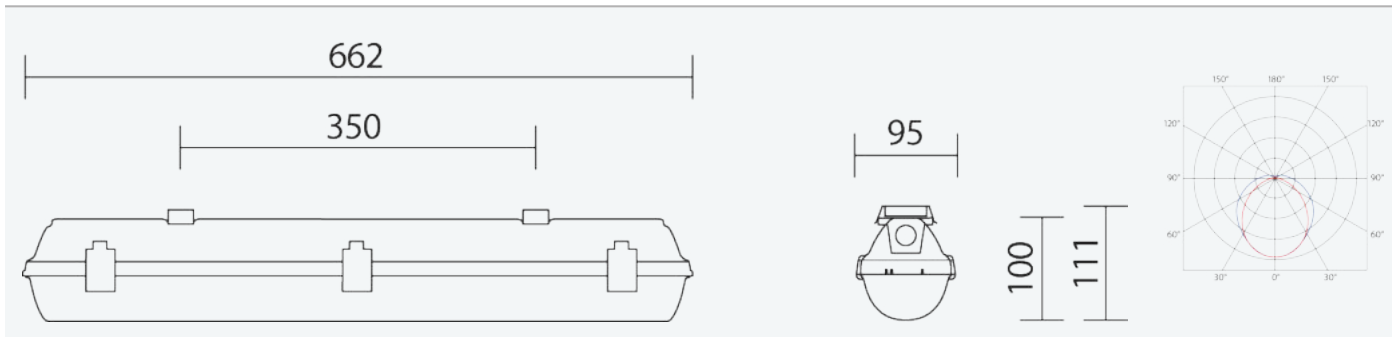

- Stupeň ochrany: IP66
- Okolní teplota: 0–50 °C
- Pevnost v nárazu: IK10
- Životnost: 50000 hodin
- Kabelové vývodky: šroubovací PG 13,5
- Třída ochrany: I
- Maximální počet svítidel na jistič B16: 100
- Maximální počet svítidel na jistič C16: 170
- Účinnost: 0,95
- Třída energetické účinnosti světelného zdroje: D

- Základna: šedý PC (vysoká mechanická odolnost, UV stabilita, RAL 7035)
- Difuzor: translucentní PC (vysoká mechanická odolnost, UV stabilita)
- Reflektor: ocelový plech bílé barvy (RAL 9003)
- Klipy: nerez ocel + polyamid
- Těsnění: polyuretan (PUR), vypěněná drážka základny
- Připojení: bezšroubová pětipólová svorkovnice
- Svítidlo odolávající prachu, vlhkosti a tryskající vodě, je vhodné pro průmyslové vnitřní i venkovní zastřešené prostory
- Optimální montážní výška svítidla 3 až 8 m
- Nouzový záložní zdroj pro netrvale nouzové osvětlení zapojený na L3

Kód	Typ	Světelný tok LED zdrojů [lm]	Hmotnost netto: [kg]
62233	PRIMA LED 1.2ft PCc NM3h	500	2,1

Uvedené hodnoty spotřeby a světelného toku jsou dle platných standardů v toleranci ± 7,5 %

VLASTNOSTI

CERTIFIKACE