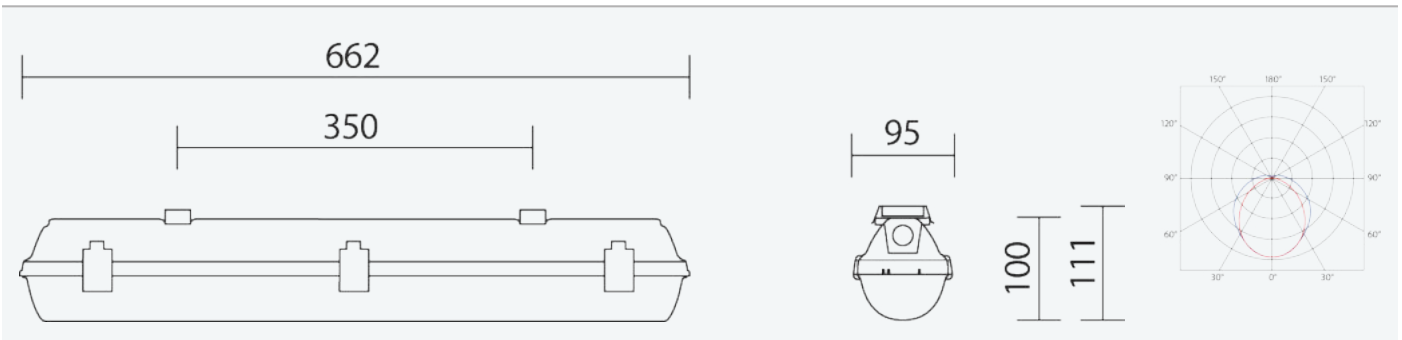

- Stupeň ochrany: IP66
- Okolní teplota: 0–50 °C
- Pevnost v nárazu: IK10
- Životnost: 50000 hodin
- Kabelové vývodky: šroubovací PG 13,5
- Třída ochrany: I
- Maximální počet svítidel na jistič B16: 100
- Maximální počet svítidel na jistič C16: 170
- Účinnost: 0,95
- Třída energetické účinnosti světelného zdroje: D

- Základna: šedý PC (vysoká mechanická odolnost, UV stabilita, RAL 7035)
- Difuzor: translucentní PC (vysoká mechanická odolnost, UV stabilita)
- Reflektor: ocelový plech bílé barvy (RAL 9003)
- Klipy: nerez ocel + polyamid
- Těsnění: polyuretan (PUR), vypěněná drážka základny
- Připojení: bezšroubová pětipólová svorkovnice
- Svítidlo odolávající prachu, vlhkosti a tryskající vodě, je vhodné pro průmyslové vnitřní i venkovní zastřešené prostory
- Optimální montážní výška svítidla 3 až 8 m
- Nouzový záložní zdroj pro netrvale nouzové osvětlení zapojený na L3

Kód	Typ	Světelný tok LED zdrojů [lm]	Hmotnost netto: [kg]
62230	PRIMA LED 1.2ft PCc NM1h	500	1,5

Uvedené hodnoty spotřeby a světelného toku jsou dle platných standardů v toleranci ± 7,5 %

VLASTNOSTI

CERTIFIKACE