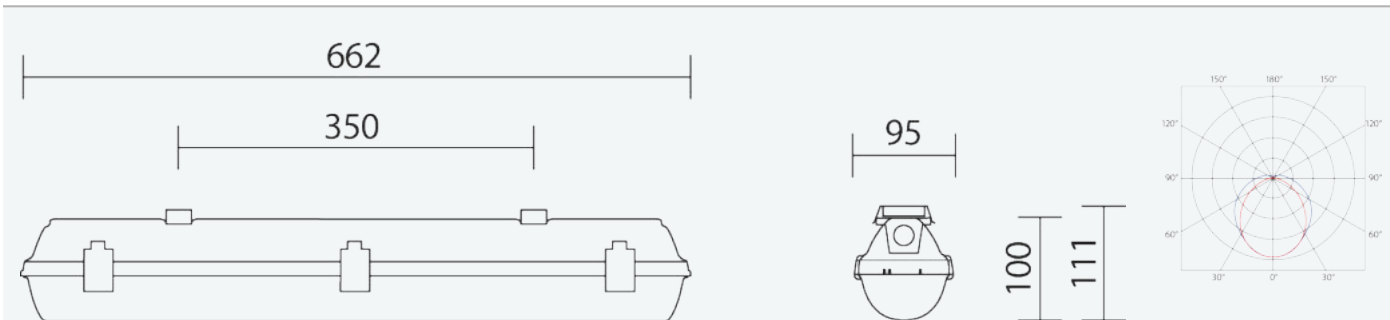

- Stupeň ochrany: IP66
- Okolní teplota: 0–50 °C
- Pevnost v nárazu: IK10
- Životnost: 50000 hodin
- Kabelové vývodky: šroubovací PG 13,5
- Třída ochrany: I
- Maximální počet svítidel na jistič B16: 100
- Maximální počet svítidel na jistič C16: 170
- Účinnost: 0,95
- Třída energetické účinnosti světelného zdroje: D

- Základna: šedý PC (vysoká mechanická odolnost, UV stabilita, RAL 7035)
- Difuzor: translucentní PC (vysoká mechanická odolnost, UV stabilita)
- Reflektor: ocelový plech bílé barvy (RAL 9003)
- Klipy: polyamid + 15 % skelné vlákno
- Těsnění: polyuretan (PUR), vypěněná drážka základny
- Připojení: bezšroubová pětipólová svorkovnice
- Svítidlo odolávající prachu, vlhkosti a tryskající vodě, je vhodné pro průmyslové vnitřní i venkovní zastřešené prostory
- Optimální montážní výška svítidla 3 až 8 m
- Nouzový záložní zdroj pro netrvale nouzové osvětlení zapojený na L3

Kód	Typ	Světelný tok LED zdrojů [lm]	Hmotnost netto: [kg]
62220	PRIMA LED 1.2ft PC NM1hAt	500	1,5

Uvedené hodnoty spotřeby a světelného toku jsou dle platných standardů v toleranci ± 7,5 %

VLASTNOSTI

CERTIFIKACE