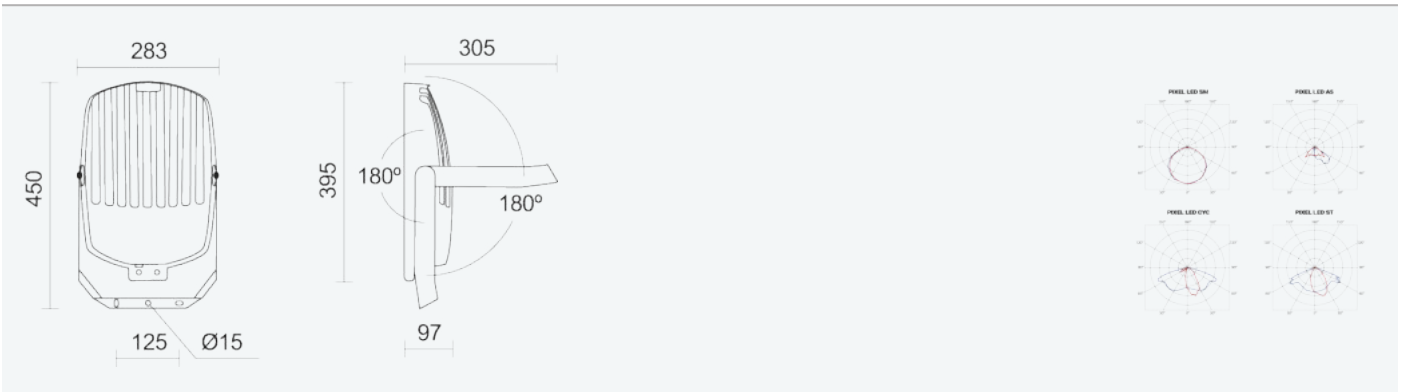

14455

PIXEL LED 10400/840 ST

8590515144556

- Stupeň ochrany: IP66
- Okolní teplota: -35–40 °C
- Pevnost v nárazu: IK10
- Životnost: 50000 hodin
- Účinnost svítidla: 138 lm/W
- Index podání barev CRI: 80-89, 4000–4000 K
- Tolerance chromatičnosti (MacAdam): SDCM3
- Kabelové vývodky: šroubovací PG 13,5
- Třída ochrany: II
- Účinník: 0,98
- Třída energetické účinnosti světelného zdroje: D

- Základna: slitina hliníku antracitové barvy (RAL 7039)
- Difuzor: tepelně tvrzené bezpečnostní sklo
- Reflektor: asymetrický pro pouliční osvětlení (ST)
- Připojení: šroubová třípólová pro průřez vodičů max. 4 mm²
- Součástí svítidla je držák na sloup ADAPTER 60 HORIZONTAL
- Elektronický driver ON/OFF (AC, DC na vyžádání)

Code	Type	Světelný tok LED zdrojů [lm]	Světelný tok svítidla: [lm]	Spotřeba svítidla: [W]	Účinnost svítidla: [lm/W]	Hmotnost netto: [kg]
14455	PIXEL LED 10400/840 ST	10400	9520	69,2	138	6,35

The values stated for power consumption and luminous flux are in a tolerance of ± 7.5 %