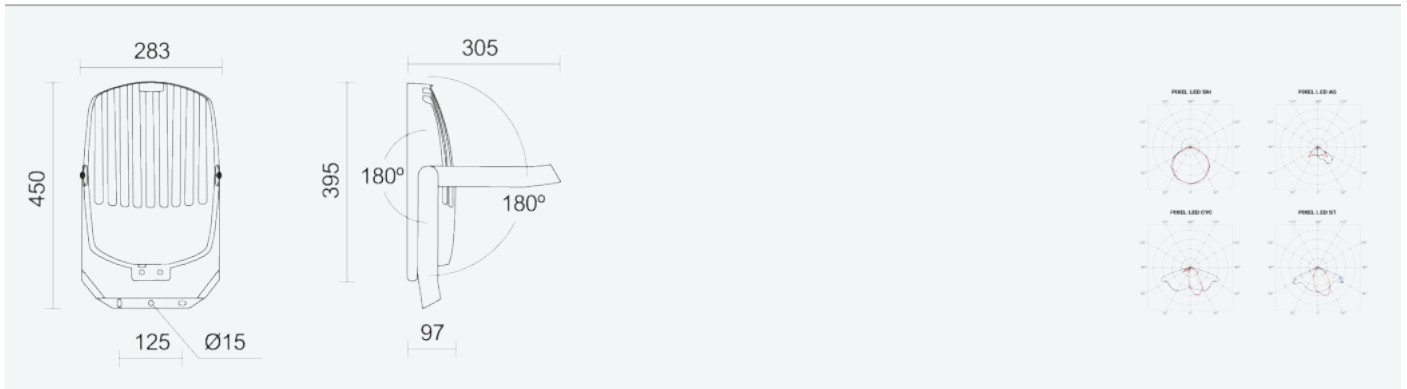

CODE

EAN

14440

PIXEL LED 15600/840 AS

8590515144402

- Stupeň ochrany: IP66
- Okolní teplota: -35–40 °C
- Pevnost v nárazu: IK10
- Životnost: 50000 hodin
- Účinnost svítidla: 136 lm/W
- Index podání barev CRI: 80-89, 4000–4000 K
- Tolerance chromatičnosti (MacAdam): SDCM3
- Kabelové vývodky: šroubovací PG 13,5
- Třída ochrany: II
- Účinník: 0,98
- Třída energetické účinnosti světelného zdroje: D

- Základna: slitina hliníku antracitové barvy (RAL 7039)
- Difuzor: tepelně tvrzené bezpečnostní sklo
- Reflektor: asymetrický (AS)
- Připojení: šroubová třípólová pro průřez vodičů max. 4 mm²
- Součástí svítidla je držák na sloup ADAPTER 60 HORIZONTAL
- Elektronický driver ON/OFF (AC, DC na vyžádání)

Code	Type	Světelný tok LED zdrojů [lm]	Světelný tok svítidla: [lm]	Spotřeba svítidla: [W]	Účinnost svítidla: [lm/W]	Hmotnost netto: [kg]
14440	PIXEL LED 15600/840 AS	15600	14280	104,9	136	6,61

The values stated for power consumption and luminous flux are in a tolerance of ± 7.5 %