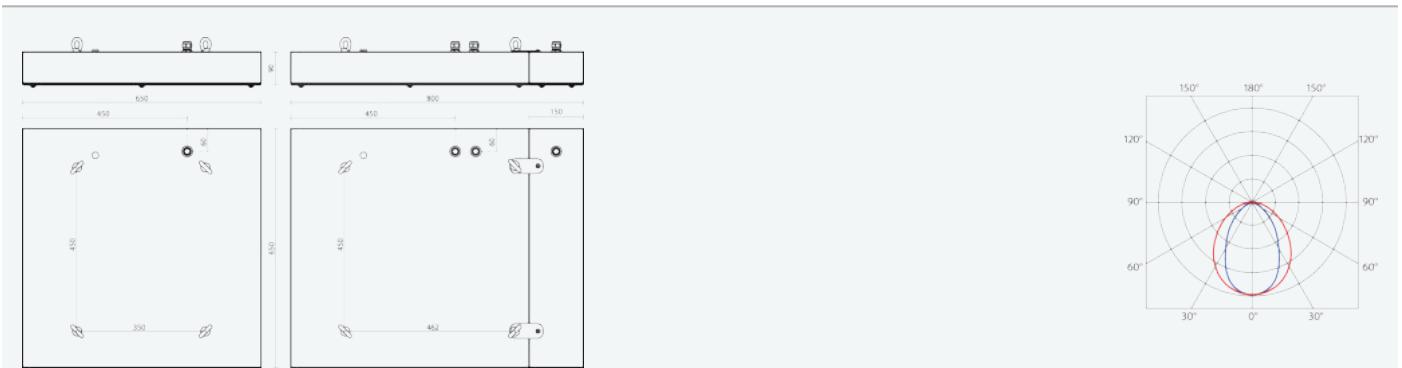

74823

CANOPUS HE 26000/840 DALI

8590515748235

- Stupeň ochrany: IP65
- Okolní teplota: -25–35 °C
- Pevnost v nárazu: IK10
- Životnost: 50000 hodin
- Účinnost svítidla: 157 lm/W
- Index podání barev CRI: 80-89, 4000–4000 K
- Tolerance chromatičnosti (MacAdam): SDCM3
- Svorkovnice: propojovací konektor, kabel 0,4 m
- Třída ochrany: I
- Maximální počet svítidel na jistič B16: 18
- Maximální počet svítidel na jistič C16: 30
- Účinník: 0,97
- Celkové harmonické zkreslení: 6
- Třída energetické účinnosti světelného zdroje: B

- Základna: ocelový plech bílé barvy (RAL 9003)
- Difuzor: satinované tepelně tvrzené bezpečnostní sklo
- Reflektor: ocelový plech bílé barvy (RAL 9003)
- Těsnění: EPDM nalepené na základnu svítidla
- Připojení: propojovací konektor, kabel 0,4 m
- Svítidlo do průmyslového prostředí pro instalaci na vysoké stropy bez nebezpečí výbuchu plynů, prachů a hořlavých par
- Tepelně tvrzené bezpečnostní sklo s tříštivostí podle normy ČSN EN 12150-1
- Digitálně stmívatelný DALI driver (AC/DC)
- Svítidlo se zvýšenou účinností s LED moduly odolnými proti síře

Code	Type	Světelný tok LED zdrojů [lm]	Světelný tok svítidla: [lm]	Spotřeba svítidla: [W]	Účinnost svítidla: [lm/W]	Hmotnost netto: [kg]
74823	CANOPUS HE 26000/840 DALI	30010	24610	156,7	157	11,8

The values stated for power consumption and luminous flux are in a tolerance of $\pm 7.5\%$