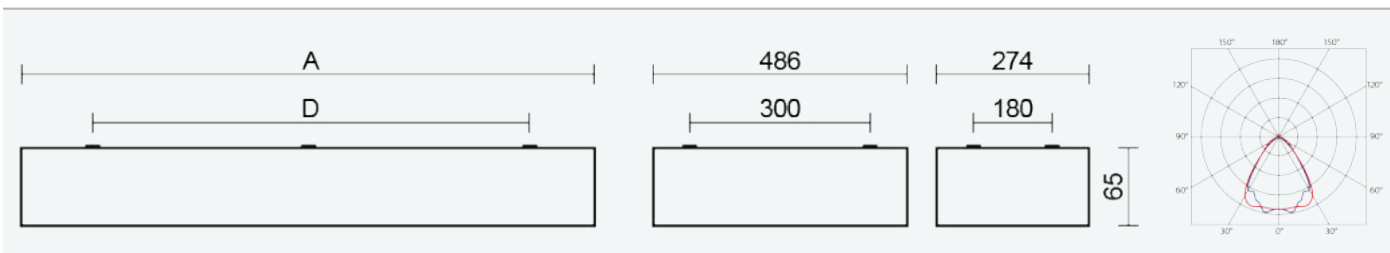

- Stupeň ochrany: IP20
- Okolní teplota: -25–45 °C
- Pevnost v nárazu: IK10
- Životnost: 50000 hodin
- Účinnost svítidla: 122 lm/W
- Index podání barev CRI: 80-89, 4000–4000 K
- Tolerance chromatičnosti (MacAdam): SDCM3
- Kabelové vývodky: gumové (SBS)
- Třída ochrany: I
- Účinník: 0,95
- Třída energetické účinnosti světelného zdroje: D

- Základna: ocelový plech bílé barvy (RAL 9003)
- Difuzor: reflektor z leštěného hliníku s ochranou ocelovou bílou mřížkou (SPORT)
- Připojení: bezšroubová třípólová svorkovnice
- Moderní výkonné svítidlo pro osvětlení sportovních hal s ocelovou ochranou mřížkou (IK10)
- Parabolický leštěný hliníkový reflektor
- Elektronický driver ON/OFF (AC, DC na vyžádání)

Kód	Typ	Světelný tok LED zdrojů [lm]	Světelný tok svítidla: [lm]	Spotřeba svítidla: [W]	Účinnost svítidla: [lm/W]	Hmotnost netto: [kg]	A [mm]	D [mm]
14505	PSP TORINO LED SPORT 7840/840	7840	6150	50,3	122	6,5	1226	940 x 180