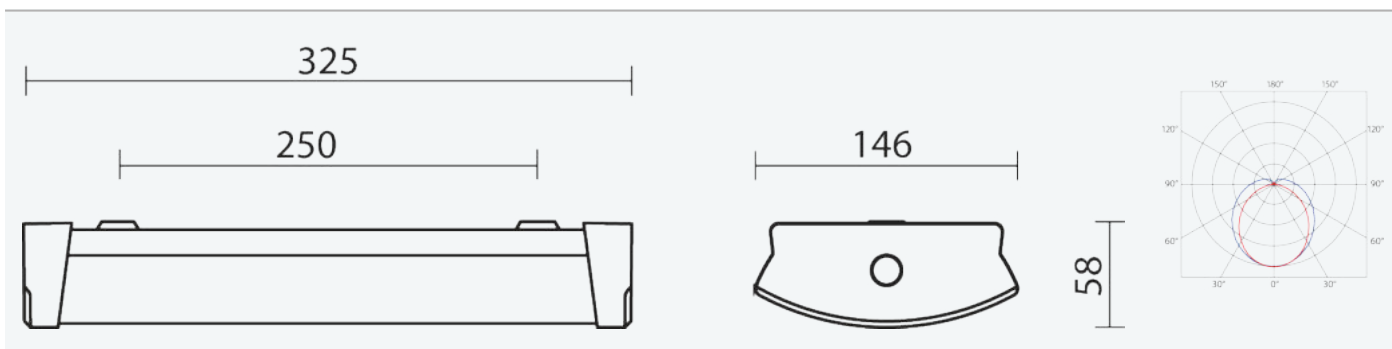

- Stupeň ochrany: IP40
- Okolní teplota: 0–40 °C
- Pevnost v nárazu: IK08
- Životnost: 50000 hodin
- Kabelová vývodka: bílá gumová
- Třída ochrany: I
- Maximální počet svítidel na jistič B16: 100
- Maximální počet svítidel na jistič C16: 170
- Účinnost: 0,95
- Třída energetické účinnosti světelného zdroje: D

- Základna: ocelový plech bílé barvy (RAL 9003)
- Difuzor: translucenční polykarbonát (PC), UV stabilní, nárazuvzdorný
- Reflektor: ocelový plech bílé barvy (RAL 9003)
- Připojení: bezšroubová pětipólová svorkovnice
- Přisazené interiérové svítidlo pro stropní nebo nástěnnou montáž s možností propojení do řady pro veřejné prostory
- Opalizovaný optický kryt z vysoce propustného translucenčního polykarbonátu
- Nouzový záložní zdroj pro netrvalé nouzové osvětlení zapojený na L3

Kód	Typ	Světelný tok LED zdrojů [lm]	Hmotnost netto: [kg]
54530	BELTR LED 2.1ft NM1hAt	500	1,2

Uvedené hodnoty spotřeby a světelného toku jsou dle platných standardů v toleranci ± 7,5 %

VLASTNOSTI

CERTIFIKACE