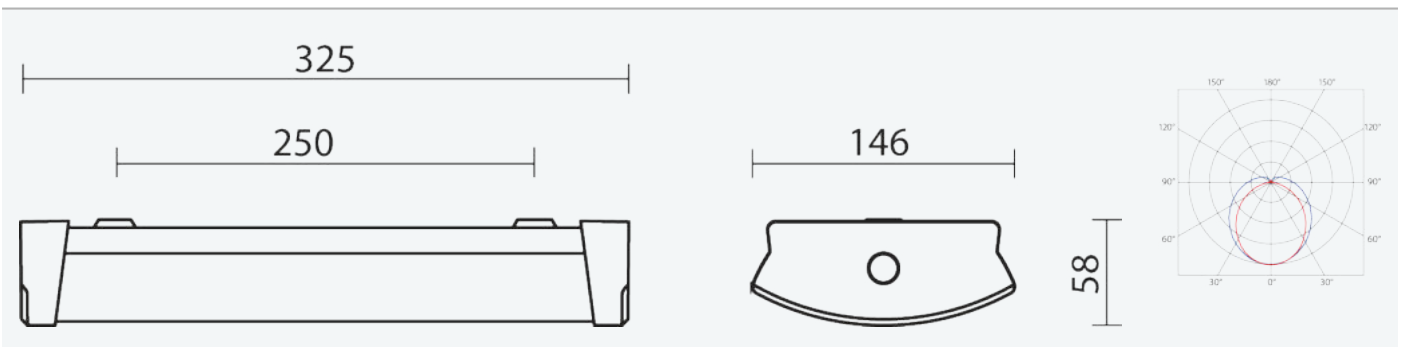

- Stupeň ochrany: IP40
- Okolní teplota: 0–40 °C
- Pevnost v nárazu: IK08
- Životnost: 50000 hodin
- Kabelová vývodka: bílá gumová
- Třída ochrany: I
- Maximální počet svítidel na jistič B16: 100
- Maximální počet svítidel na jistič C16: 170
- Účinnost: 0,95
- Třída energetické účinnosti světelného zdroje: D

- Základna: ocelový plech bílé barvy (RAL 9003)
- Difuzor: translucenční polykarbonát (PC), UV stabilní, nárazuvzdorný
- Reflektor: ocelový plech bílé barvy (RAL 9003)
- Připojení: bezšroubová pětipólová svorkovnice
- Přisazené interiérové svítidlo pro stropní nebo nástěnnou montáž s možností propojení do řady pro veřejné prostory
- Opalizovaný optický kryt z vysoce propustného translucenčního polykarbonátu
- Nouzový záložní zdroj pro netrvalé nouzové osvětlení zapojený na L3

Kód	Typ	Světelný tok LED zdrojů [lm]	Hmotnost netto: [kg]
54520	BELTR LED 2.1ft NM3h	500	1,4

Uvedené hodnoty spotřeby a světelného toku jsou dle platných standardů v toleranci ± 7,5 %

VLASTNOSTI

CERTIFIKACE