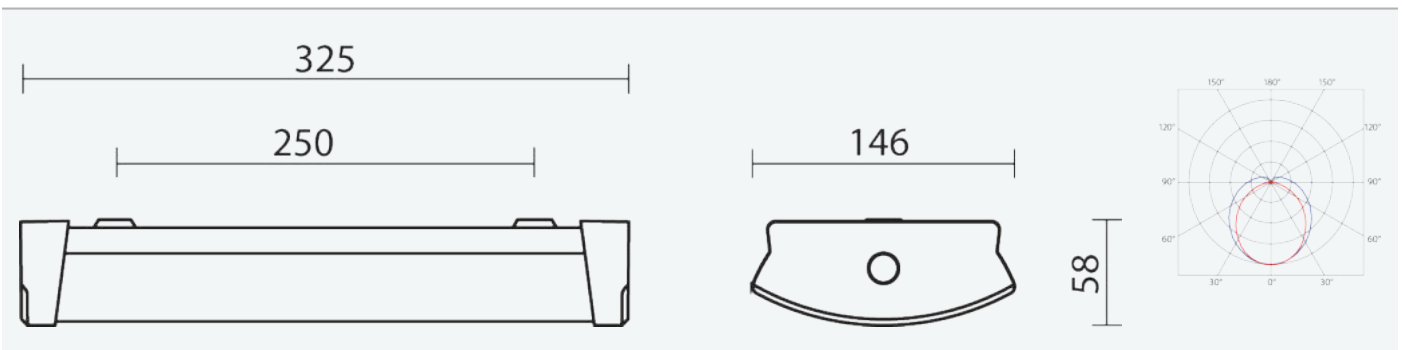

- Stupeň ochrany: IP40
- Okolní teplota: 0–40 °C
- Pevnost v nárazu: IK08
- Životnost: 50000 hodin
- Kabelová vývodka: bílá gumová
- Třída ochrany: I
- Maximální počet svítidel na jistič B16: 100
- Maximální počet svítidel na jistič C16: 170
- Účinnost: 0,95
- Třída energetické účinnosti světelného zdroje: D

- Základna: ocelový plech bílé barvy (RAL 9003)
- Difuzor: translucenční polykarbonát (PC), UV stabilní, nárazuvzdorný
- Reflektor: ocelový plech bílé barvy (RAL 9003)
- Připojení: bezšroubová pětipólová svorkovnice
- Přisazené interiérové svítidlo pro stropní nebo nástěnnou montáž s možností propojení do řady pro veřejné prostory
- Opalizovaný optický kryt z vysoce propustného translucenčního polykarbonátu
- Nouzový záložní zdroj pro netrvalé nouzové osvětlení zapojený na L3

Kód	Typ	Světelný tok LED zdrojů [lm]	Hmotnost netto: [kg]
54510	BELTR LED 2.1ft NM1h	500	1,2

Uvedené hodnoty spotřeby a světelného toku jsou dle platných standardů v toleranci ± 7,5 %

VLASTNOSTI

CERTIFIKACE