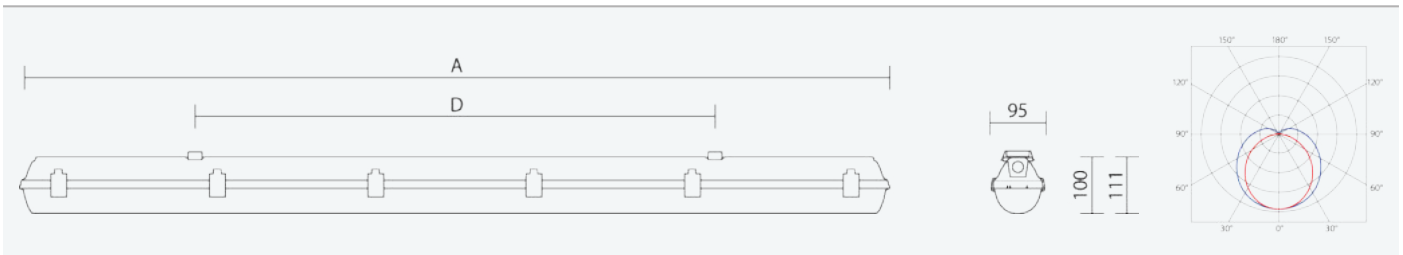

65462

PRIMA LED 1.4ft PC 6400/840 3F

8590515654628

- Stupeň ochrany: IP66
- Okolní teplota: -25–40 °C
- Pevnost v nárazu: IK10
- Životnost: 50000 hodin
- Účinnost svítidla: 151 lm/W
- Index podání barev CRI: 80-89, 4000–4000 K
- Tolerance chromatičnosti (MacAdam): SDCM3
- Kabelové vývodky: šroubovací PG 13,5
- Třída ochrany: I
- Maximální počet svítidel na jistič B16: 16
- Maximální počet svítidel na jistič C16: 27
- Hodnota blikání Pst LM: 0,076
- Účinník: 0,96
- Hodnota stroboskopického efektu SVM: 0,022
- Celkové harmonické zkreslení: 15
- Třída energetické účinnosti světelného zdroje: D

- Základna: šedý PC (vysoká mechanická odolnost, UV stabilita, RAL 7035)
- Difuzor: translucenční PC (vysoká mechanická odolnost, UV stabilita)
- Reflektor: ocelový plech bílé barvy (RAL 9003)
- Klipy: polyamid + 15 % skelné vlákno
- Těsnění: polyuretan (PUR), vypěněná drážka základny
- Připojení: bezšroubová pětipólová svorkovnice, 5-žilová propojovací kabeláž pro průběžnou montáž (průřez 1,5mm², na vyžádání i 2,5mm²)
- Svítidlo odolávající prachu, vlhkosti a tryskající vodě, je vhodné pro průmyslové vnitřní i venkovní zastřešené prostory
- Optimální montážní výška svítidla 3 až 8 m
- Elektronický driver ON/OFF (AC, DC na vyžádání)

Code	Type	Ta Max.: [°C]	Světelný tok LED zdrojů [lm]	Světelný tok svítidla: [lm]	Spotřeba svítidla: [W]	Účinnost svítidla: [lm/W]	Hmotnost netto: [kg]	A [mm]	D [mm]
65462	PRIMA LED 1.4ft PC 6400/840 3F	40	6120	5450	36,1	151	2,1	1272	700