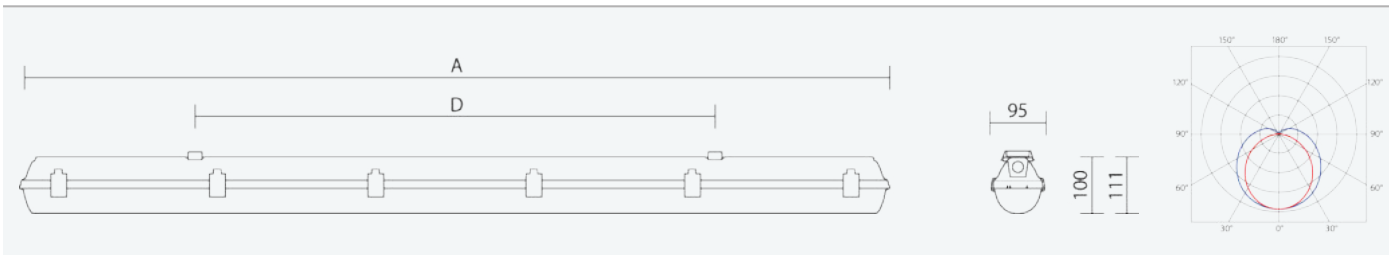

65860

PRIMA LED 1.4ft PC 6400/840 DALI

8590515658602

- Stupeň ochrany: IP66
- Okolní teplota: -25–40 °C
- Pevnosť v náraze: IK10
- Životnosť: 50000 hodin
- Účinnosť svítidla: 151 lm/W
- Index podání barev CRI: 80-89, 4000–4000 K
- Tolerance chromatičnosti (MacAdam): SDCM3
- Kabelové vývody: šroubovací PG 13,5
- Třída ochrany: I
- Maximální počet svítidel na jistič B16: 21
- Maximální počet svítidel na jistič C16: 35
- Hodnota blikání Pst LM: 1
- Účinník: 0,95
- Hodnota stroboskopického efektu SVM: 0,4
- Celkové harmonické zkreslení: 10
- Třída energetické účinnosti světelného zdroje: D

- Základna: šedý PC (vysoká mechanická odolnosť, UV stabilita, RAL 7035)
- Difuzor: translucenční PC (vysoká mechanická odolnosť, UV stabilita)
- Reflektor: ocelový plech bílé barvy (RAL 9003)
- Klipy: polyamid + 15 % skelné vlákno
- Těsnění: polyuretan (PUR), vypěněná drážka základny
- Připojení: bezšroubová pětipólová svorkovnice
- Svítidlo odolávající prachu, vlhkosti a tryskající vodě, je vhodné pro průmyslové vnitřní i venkovní zastřešené prostory
- Optimální montážní výška svítidla 3 až 8 m
- Digitálně stmívatelný DALI driver (AC/DC)

| Code | Type | Ta Max.: [°C] | Světelný tok LED zdrojů [lm] | Světelný tok svítidla: [lm] | Spotřeba svítidla: [W] | Účinnost svítidla: [lm/W] | Hmotnost netto: [kg] | A [mm] | D [mm] |
|-------|----------------------------------|---------------|------------------------------|-----------------------------|------------------------|---------------------------|----------------------|--------|--------|
| 65860 | PRIMA LED 1.4ft PC 6400/840 DALI | 40 | 6120 | 5450 | 36,1 | 151 | 1,9 | 1272 | 700 |