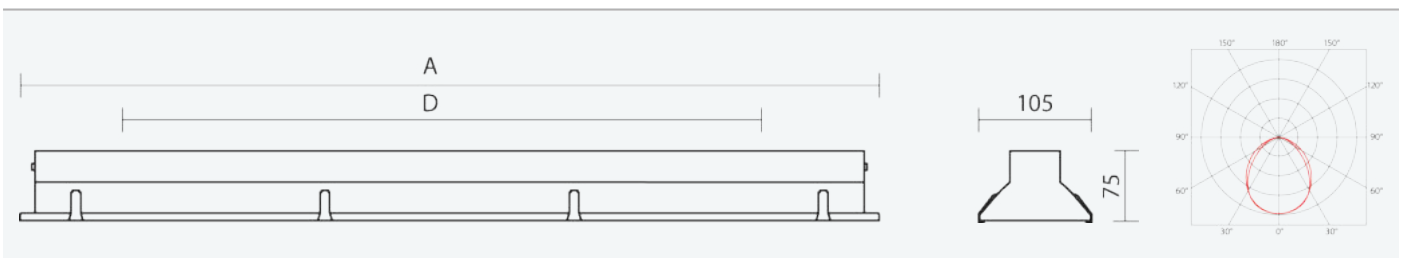

50580

ALUMAX LED 2.5ft 8000/840

8590515505807

- Stupeň ochrany: IP66
- Okolní teplota: -25–50 °C
- Pevnost v nárazu: IK10
- Životnost: 50000 hodin
- Účinnost svítidla: 131 lm/W
- Index podání barev CRI: 80-89, 4000–4000 K
- Tolerance chromatičnosti (MacAdam): SDCM3
- Kabelové vývodky: mosazné M18X1,5
- Třída ochrany: I
- Maximální počet svítidel na jistič B16: 16
- Maximální počet svítidel na jistič C16: 27
- Hodnota blikání Pst LM: 0,076
- Účinník: 0,95
- Hodnota stroboskopického efektu SVM: 0,022
- Celkové harmonické zkreslení: 10
- Třída energetické účinnosti světelného zdroje: D

- Základna: šedý hliníkový profil, povrchová úprava práškovou barvou
- Difuzor: satinované tepelně tvrzené bezpečnostní sklo
- Reflektor: ocelový plech bílé barvy (RAL 9003)
- Klipy: nerez
- Těsnění: polyuretan (PUR) v drážce tělesa
- Připojení: bezšroubová třípólová svorkovnice
- Chemicky odolné průmyslové prachotěsné a vodotěsné svítidlo z lakované hliníkové slitiny
- Tepelně tvrzené bezpečnostní sklo s tříštivostí podle normy ČSN EN 12150-1
- Elektronický driver ON/OFF (AC, DC na vyžádání)

Code	Type	Ta Max.: [°C]	Světelný tok LED zdrojů [lm]	Světelný tok svítidla: [lm]	Spotřeba svítidla: [W]	Účinnost svítidla: [lm/W]	Hmotnost netto: [kg]	A [mm]	D [mm]
50580	ALUMAX LED 2.5ft 8000/840	50	7770	5830	44,4	131	5,3	1524	1434