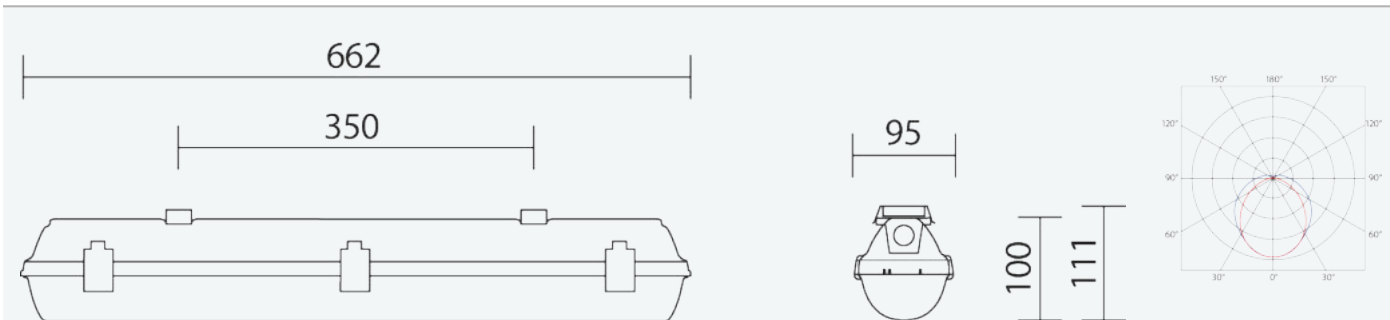

- Stupeň ochrany: IP66
- Okolní teplota: 0–50 °C
- Pevnost v nárazu: IK10
- Životnost: 50000 hodin
- Kabelové vývodky: šroubovací PG 13,5
- Třída ochrany: I
- Maximální počet svítidel na jistič B16: 100
- Maximální počet svítidel na jistič C16: 170
- Účinnost: 0,95
- Třída energetické účinnosti světelného zdroje: D

- Základna: šedý PC (vysoká mechanická odolnost, UV stabilita, RAL 7035)
- Difuzor: translucentní PC (vysoká mechanická odolnost, UV stabilita)
- Reflektor: ocelový plech bílé barvy (RAL 9003)
- Klipy: polyamid + 15 % skelné vlákno
- Těsnění: polyuretan (PUR), vypěněná drážka základny
- Připojení: bezšroubová pětipólová svorkovnice
- Svítidlo odolávající prachu, vlhkosti a tryskající vodě, je vhodné pro průmyslové vnitřní i venkovní zastřešené prostory
- Optimální montážní výška svítidla 3 až 8 m
- Nouzový záložní zdroj pro netrvale nouzové osvětlení zapojený na L3

Kód	Typ	Světelný tok LED zdrojů [lm]	Hmotnost netto: [kg]
62213	PRIMA LED 1.2ft PC NM3h	500	2,1

Uvedené hodnoty spotřeby a světelného toku jsou dle platných standardů v toleranci ± 7,5 %

VLASTNOSTI

CERTIFIKACE