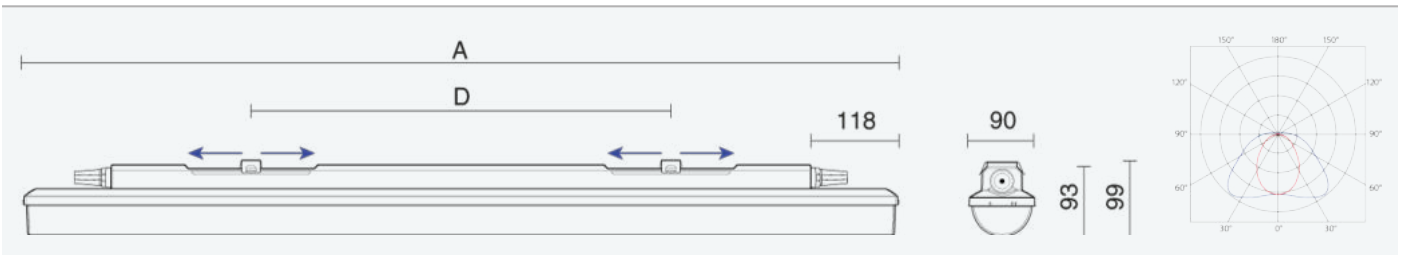

72345

INNOVA 1.4ft WB PC 6400/840 2x3P

8590515723454

- Stupeň ochrany: IP66/IP69
- Okolní teplota: -25–45 °C
- Pevnost v nárazu: IK10
- Životnost: 50000 hodin
- Účinnost svítidla: 147 lm/W
- Index podání barev CRI: 80-89, 4000–4000 K
- Tolerance chromatičnosti (MacAdam): SDCM3
- Vnější svorkovnice 3 nebo 5 pólová, průřez vodiče 1,5 nebo 2,5 mm²
- Třída ochrany: I
- Maximální počet svítidel na jistič B16: 16
- Maximální počet svítidel na jistič C16: 27
- Hodnota blikání Pst LM: 0,076
- Účinník: 0,96
- Hodnota stroboskopického efektu SVM: 0,022
- Celkové harmonické zkreslení: 15
- Třída energetické účinnosti světelného zdroje: D

- Základna: šedý PC (vysoká mechanická odolnost, UV stabilita, RAL 7035)
- Difuzor: translucentní PC (vysoká mechanická odolnost, UV stabilita)
- Reflektor: ocelový plech bílé barvy (RAL 9003)
- Připojení: vnější 3 pólová, průřez vodiče 1,5mm² (2,5 mm² na vyžádání)
- Plně automatizovaná 100% kontrola funkčnosti a těsnosti ve výrobě, ventilační membrána eliminující vznik podtlaku, kondenzátu
- Variabilní rozteč zavěšení 420 - 700mm, podpora instalace svítidla i na původní konstrukci zavěšení
- Široká vyzářovací charakteristika Wide Beam (WB), optimální montážní výška svítidla 2,5 až 5 m
- Elektronický driver ON/OFF (AC, DC na vyžádání)
- Vnější svorkovnice pro připojení napájecího kabelu - systém PLUG and PLAY

Code	Type	Ta Max.: [°C]	Světelný tok LED zdrojů [lm]	Světelný tok svítidla: [lm]	Spotřeba svítidla: [W]	Účinnost svítidla: [lm/W]	Hmotnost netto: [kg]	A [mm]	D [mm]
72345	INNOVA 1.4ft WB PC 6400/840 2x3P	45	6120	5320	36,1	147	1,6	1175	420 - 700