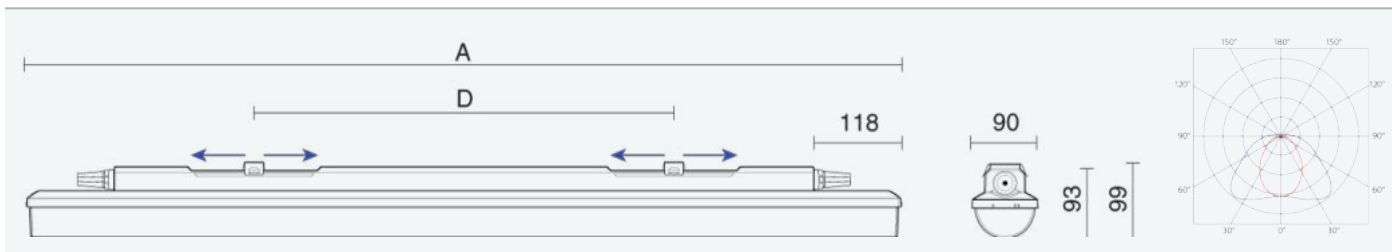

72342

INNOVA 1.4ft WB PC 6400/840 1x5P

8590515723423

- Stupeň ochrany: IP66/IP69
- Okolní teplota: -25–45 °C
- Pevnost v nárazu: IK10
- Životnost: 50000 hodin
- Účinnost svítidla: 147 lm/W
- Index podání barev CRI: 80-89, 4000–4000 K
- Tolerance chromatičnosti (MacAdam): SDCM3
- Vnější svorkovnice 3 nebo 5 pólová, průřez vodiče 1,5 nebo 2,5 mm²
- Třída ochrany: I
- Maximální počet svítidel na jistič B16: 16
- Maximální počet svítidel na jistič C16: 27
- Hodnota blikání Pst LM: 0,076
- Účinník: 0,96
- Hodnota stroboskopického efektu SVM: 0,022
- Celkové harmonické zkreslení: 15
- Třída energetické účinnosti světelného zdroje: D

- Základna: šedý PC (vysoká mechanická odolnost, UV stabilita, RAL 7035)
- Difuzor: translucenční PC (vysoká mechanická odolnost, UV stabilita)
- Reflektor: ocelový plech bílé barvy (RAL 9003)
- Připojení: vnější 5 pólová, průřez vodiče 1,5mm² (2,5 mm² na vyžádání)
- Plně automatizovaná 100% kontrola funkčnosti a těsnosti ve výrobě, ventilační membrána eliminující vznik podtlaku, kondenzátu
- Variabilní rozteč zavěšení 420 - 700mm, podpora instalace svítidla i na původní konstrukci zavěšení
- Široká vyzářovací charakteristika Wide Beam (WB), optimální montážní výška svítidla 2,5 až 5 m
- Elektronický driver ON/OFF (AC, DC na vyžádání)
- Vnější svorkovnice pro připojení napájecího kabelu - systém PLUG and PLAY

Code	Type	Ta Max.: [°C]	Světelný tok LED zdrojů [lm]	Světelný tok svítidla: [lm]	Spotřeba svítidla: [W]	Účinnost svítidla: [lm/W]	Hmotnost netto: [kg]	A [mm]	D [mm]
72342	INNOVA 1.4ft WB PC 6400/840 1x5P	45	6120	5320	36,1	147	1,5	1175	420 - 700