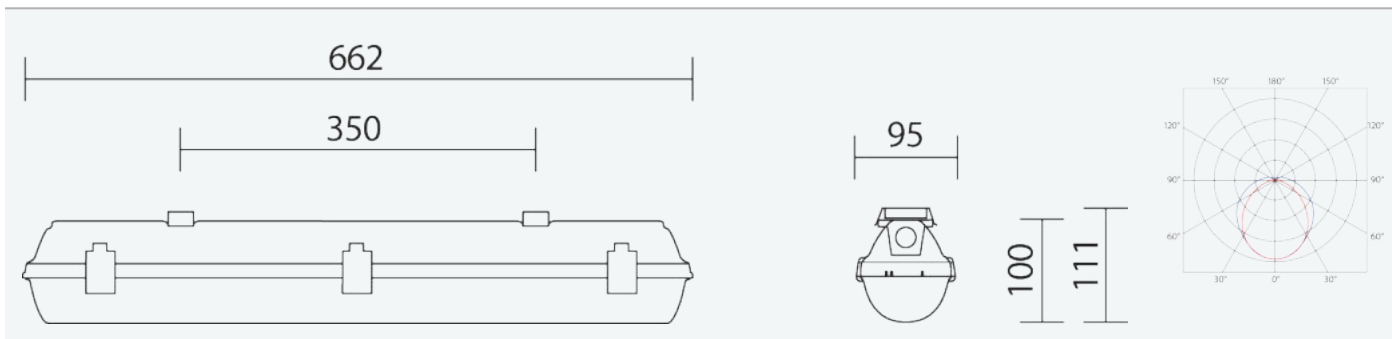

- Stupeň ochrany: IP66
- Okolní teplota: 0–50 °C
- Pevnost v nárazu: IK10
- Životnost: 50000 hodin
- Kabelové vývodky: šroubovací PG 13,5
- Třída ochrany: I
- Maximální počet svítidel na jistič B16: 100
- Maximální počet svítidel na jistič C16: 170
- Účinnost: 0,95
- Třída energetické účinnosti světelného zdroje: D

- Základna: šedý PC (vysoká mechanická odolnost, UV stabilita, RAL 7035)
- Difuzor: translucentní PC (vysoká mechanická odolnost, UV stabilita)
- Reflektor: ocelový plech bílé barvy (RAL 9003)
- Klipy: polyamid + 15 % skelné vlákno
- Těsnění: polyuretan (PUR), vypěněná drážka základny
- Připojení: bezšroubová pětipólová svorkovnice
- Svítidlo odolávající prachu, vlhkosti a tryskající vodě, je vhodné pro průmyslové vnitřní i venkovní zastřešené prostory
- Optimální montážní výška svítidla 3 až 8 m
- Nouzový záložní zdroj pro netrvale nouzové osvětlení zapojený na L3

Kód	Typ	Světelný tok LED zdrojů [lm]	Hmotnost netto: [kg]
62210	PRIMA LED 1.2ft PC NM1h	500	1,5

Uvedené hodnoty spotřeby a světelného toku jsou dle platných standardů v toleranci ± 7,5 %

VLASTNOSTI

CERTIFIKACE