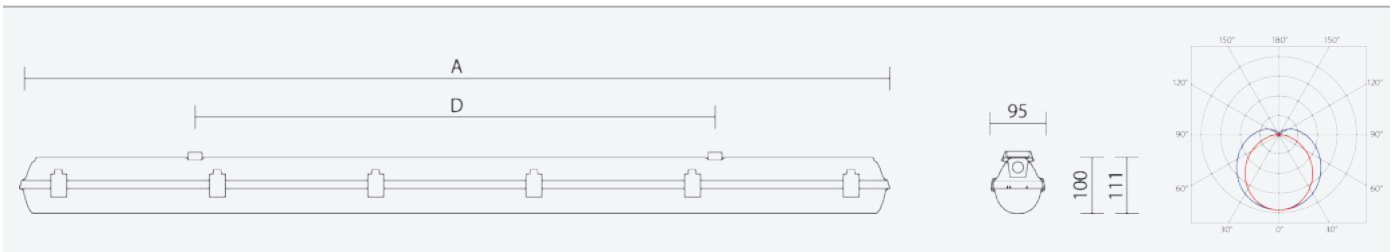

64465

PRIMA LED 1.4ft SNS PC 6400/840 3F M1h

8590515644650

- Stupeň ochrany: IP66
- Okolní teplota: 0–25 °C
- Pevnost v nárazu: IK10
- Životnost: 50000 hodin
- Účinnost svítidla: 151 lm/W
- Index podání barev CRI: 80-89, 4000–4000 K
- Tolerance chromatičnosti (MacAdam): SDCM3
- Kabelové vývodky: šroubovací PG 13,5
- Třída ochrany: I
- Maximální počet svítidel na jistič B16: 16
- Maximální počet svítidel na jistič C16: 27
- Hodnota blikání Pst LM: 0,076
- Účinník: 0,96
- Hodnota stroboskopického efektu SVM: 0,022
- Celkové harmonické zkreslení: 15
- Třída energetické účinnosti světelného zdroje: D

- Základna: šedý PC (vysoká mechanická odolnost, UV stabilita, RAL 7035)
- Difuzor: translucentní PC (vysoká mechanická odolnost, UV stabilita)
- Reflektor: ocelový plech bílé barvy (RAL 9003)
- Klipy: polyamid + 15 % skelné vlákno
- Těsnění: polyuretan (PUR), vypěněná drážka základny
- Připojení: bezšroubová pětipólová svorkovnice, 5-žilová propojovací kabeláž pro průběžnou montáž (průřez 1,5mm², na vyžádání i 2,5mm²)
- Svítidlo s vestavěným mikrovlňným senzorem pro výšky 1-6m, citlivostí 2 - 50 lx a časovým rozpětím 5 sec až 30 min
- Optimální montážní výška svítidla 3 až 8 m
- Elektronický driver ON/OFF (AC, DC na vyžádání), mikrovlňný senzor pohybu, nouzový záložní zdroj s operačním časem 1 hod.
- Nouzový záložní zdroj pro trvalé i nouzové osvětlení zapojený na L3

Code	Type	Ta Max.: [°C]	Světelný tok LED zdrojů [lm]	Světelný tok svítidla: [lm]	Spotřeba svítidla: [W]	Účinnost svítidla: [lm/W]	Hmotnost netto: [kg]	A [mm]	D [mm]
64465	PRIMA LED 1.4ft SNS PC 6400/840 3F M1h	25	6120	5450	36,1	151	2,3	1272	700