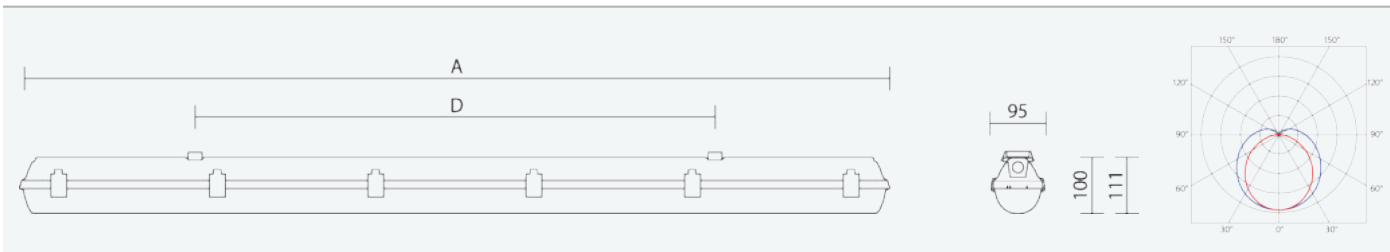

64463

PRIMA LED 1.4ft SNS PC 6400/840 M1h

8590515644636

- Stupeň ochrany: IP66
- Okolní teplota: 0–25 °C
- Pevnost v nárazu: IK10
- Životnost: 50000 hodin
- Účinnost svítidla: 151 lm/W
- Index podání barev CRI: 80-89, 4000–4000 K
- Tolerance chromatičnosti (MacAdam): SDCM3
- Kabelové vývodky: šroubovací PG 13,5
- Třída ochrany: I
- Maximální počet svítidel na jistič B16: 16
- Maximální počet svítidel na jistič C16: 27
- Hodnota blikání Pst LM: 0,076
- Účinník: 0,96
- Hodnota stroboskopického efektu SVM: 0,022
- Celkové harmonické zkreslení: 15
- Třída energetické účinnosti světelného zdroje: D

- Základna: šedý PC (vysoká mechanická odolnost, UV stabilita, RAL 7035)
- Difuzor: translucentní PC (vysoká mechanická odolnost, UV stabilita)
- Reflektor: ocelový plech bílé barvy (RAL 9003)
- Klipy: polyamid + 15 % skelné vlákno
- Těsnění: polyuretan (PUR), vypěněná drážka základny
- Připojení: bezšroubová pětipólová svorkovnice
- Svítidlo s vestavěným mikrovlnným senzorem pro výšky 1-6m, citlivosti 2 - 50 lx a časovým rozpětím 5 sec až 30 min
- Optimální montážní výška svítidla 3 až 8 m
- Elektronický driver ON/OFF (AC, DC na vyžádání), mikrovlnný senzor pohybu, nouzový záložní zdroj s operačním časem 1 hod.
- Nouzový záložní zdroj pro trvalé i nouzové osvětlení zapojený na L3

Code	Type	Ta Max.: [°C]	Světelný tok LED zdrojů [lm]	Světelný tok svítidla: [lm]	Spotřeba svítidla: [W]	Účinnost svítidla: [lm/W]	Hmotnost netto: [kg]	A [mm]	D [mm]
64463	PRIMA LED 1.4ft SNS PC 6400/840 M1h	25	6120	5450	36,1	151	2,1	1272	700