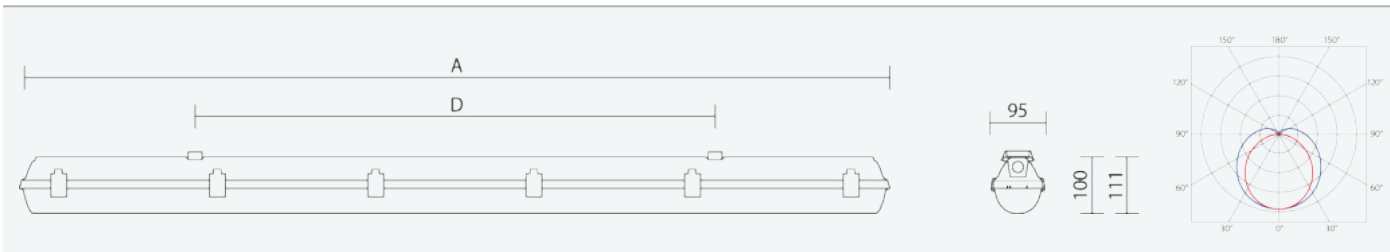

64491

PRIMA LED 1.5ft SNS PC 8000/840 1F

8590515644919

- Stupeň ochrany: IP66
- Okolní teplota: -25–40 °C
- Pevnost v nárazu: IK10
- Životnost: 50000 hodin
- Účinnost svítidla: 156 lm/W
- Index podání barev CRI: 80-89, 4000–4000 K
- Tolerance chromatičnosti (MacAdam): SDCM3
- Kabelové vývodky: šroubovací PG 13,5
- Třída ochrany: I
- Maximální počet svítidel na jistič B16: 16
- Maximální počet svítidel na jistič C16: 27
- Hodnota blikání Pst LM: 0,076
- Účinník: 0,95
- Hodnota stroboskopického efektu SVM: 0,022
- Celkové harmonické zkreslení: 10
- Třída energetické účinnosti světelného zdroje: D

- Základna: šedý PC (vysoká mechanická odolnost, UV stabilita, RAL 7035)
- Difuzor: translucentní PC (vysoká mechanická odolnost, UV stabilita)
- Reflektor: ocelový plech bílé barvy (RAL 9003)
- Klipy: polyamid + 15 % skelné vlákno
- Těsnění: polyuretan (PUR), vypěněná drážka základny
- Připojení: bezšroubová třípólová svorkovnice, 3-žilová propojovací kabeláž pro průběžnou montáž (průřez 1,5mm², na vyžádání i 2,5mm²)
- Svítidlo s vestavěným mikrovlínným senzorem pro výšky 1-6m, citlivosti 2 - 50 lx a časovým rozpětím 5 sec až 30 min
- Optimální montážní výška svítidla 3 až 8 m
- Elektronický driver ON/OFF (AC, DC na vyžádání), mikrovlínný senzor pohybu

Code	Type	Ta Max.: [°C]	Světelný tok LED zdrojů [lm]	Světelný tok svítidla: [lm]	Spotřeba svítidla: [W]	Účinnost svítidla: [lm/W]	Hmotnost netto: [kg]	A [mm]	D [mm]
64491	PRIMA LED 1.5ft SNS PC 8000/840 1F	40	7780	6920	44,3	156	2,4	1572	940