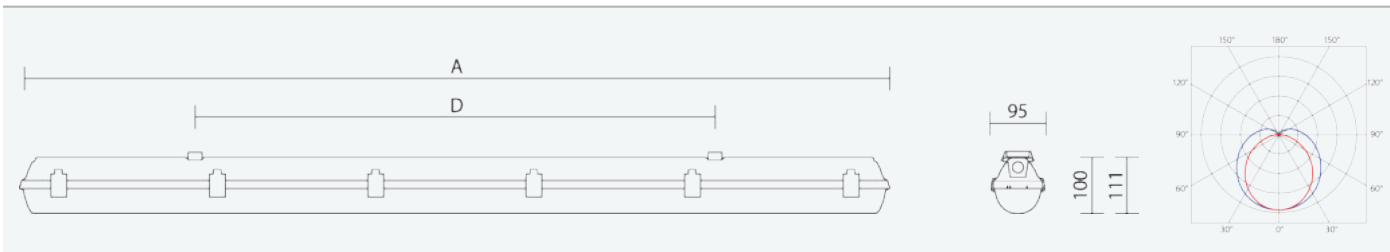

66463

PRIMA LED 1.4ft VP PC 6400/840 M1h

8590515664634

- Stupeň ochrany: IP66
- Okolní teplota: 0–25 °C
- Pevnost v nárazu: IK10
- Životnost: 50000 hodin
- Účinnost svítidla: 151 lm/W
- Index podání barev CRI: 80-89, 4000–4000 K
- Tolerance chromatičnosti (MacAdam): SDCM3
- Kabelové vývodky: šroubovací PG 13,5
- Třída ochrany: I
- Maximální počet svítidel na jistič B16: 16
- Maximální počet svítidel na jistič C16: 27
- Hodnota blikání Pst LM: 0,076
- Účinník: 0,96
- Hodnota stroboskopického efektu SVM: 0,022
- Celkové harmonické zkreslení: 15
- Třída energetické účinnosti světelného zdroje: D

- Základna: šedý PC (vysoká mechanická odolnost, UV stabilita, RAL 7035)
- Difuzor: translucentní PC (vysoká mechanická odolnost, UV stabilita)
- Reflektor: ocelový plech bílé barvy (RAL 9003)
- Klipy: polyamid + 15 % skelné vlákno
- Těsnění: polyuretan (PUR), vypěněná drážka základny
- Připojení: bezšroubová pětipólová svorkovnice
- Svítidlo s ventilační ucpávkou eliminující vznik kondenzátu, je vhodné pro instalaci ve venkovních prostředích s přístřeškem
- Optimální montážní výška svítidla 3 až 8 m
- Elektronický driver ON/OFF (AC, DC na vyžádání), nouzový záložní zdroj s operačním časem 1 hod.
- Nouzový záložní zdroj pro trvalé i nouzové osvětlení zapojený na L3

Code	Type	Ta Max.: [°C]	Světelný tok LED zdrojů [lm]	Světelný tok svítidla: [lm]	Spotřeba svítidla: [W]	Účinnost svítidla: [lm/W]	Hmotnost netto: [kg]	A [mm]	D [mm]
66463	PRIMA LED 1.4ft VP PC 6400/840 M1h	25	6120	5450	36,1	151	2,1	1272	700