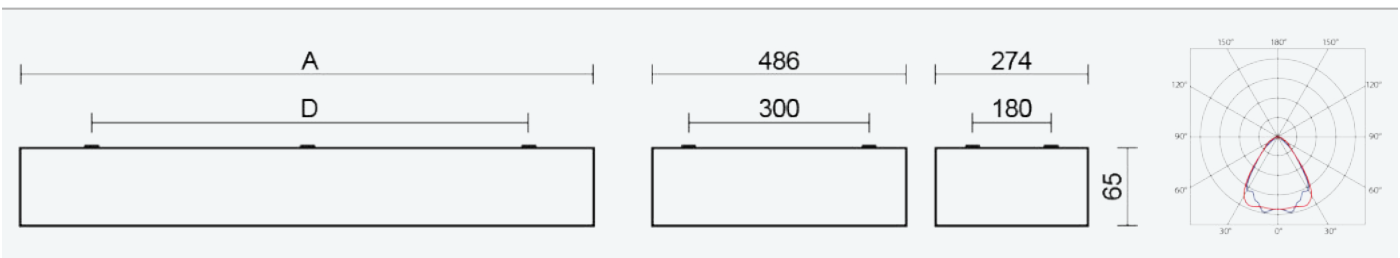

- Stupeň ochrany: IP20
- Okolní teplota: -25–45 °C
- Pevnost v nárazu: IK10
- Životnost: 50000 hodin
- Účinnost svítidla: 123 lm/W
- Index podání barev CRI: 80-89, 4000–4000 K
- Tolerance chromatičnosti (MacAdam): SDCM3
- Kabelové vývodky: gumové (SBS)
- Třída ochrany: I
- Účinník: 0,95
- Třída energetické účinnosti světelného zdroje: D

- Základna: ocelový plech bílé barvy (RAL 9003)
- Difuzor: reflektor z leštěného hliníku s ochranou ocelovou bílou mřížkou (SPORT)
- Připojení: bezšroubová třípólová svorkovnice
- Moderní výkonné svítidlo pro osvětlení sportovních hal s ocelovou ochranou mřížkou (IK10)
- Parabolický leštěný hliníkový reflektor
- Elektronický driver ON/OFF (AC, DC na vyžádání)

Kód	Typ	Světelný tok LED zdrojů [lm]	Světelný tok svítidla: [lm]	Spotřeba svítidla: [W]	Účinnost svítidla: [lm/W]	Hmotnost netto: [kg]	A [mm]	D [mm]
14510	PSP TORINO LED SPORT 15680/840	15680	12300	100,4	123	14,5	1226	940 x 300