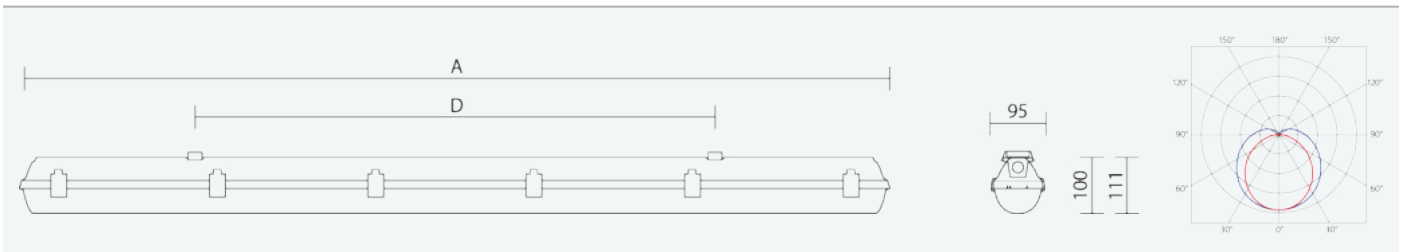

65463

PRIMA LED 1.4ft PC 6400/840 M1h

8590515654635

- Stupeň ochrany: IP66
- Okolní teplota: 0–25 °C
- Pevnost v nárazu: IK10
- Životnost: 50000 hodin
- Účinnost svítidla: 151 lm/W
- Index podání barev CRI: 80-89, 4000–4000 K
- Tolerance chromatičnosti (MacAdam): SDCM3
- Kabelové vývodky: šroubovací PG 13,5
- Třída ochrany: I
- Maximální počet svítidel na jistič B16: 16
- Maximální počet svítidel na jistič C16: 27
- Hodnota blikání Pst LM: 0,076
- Účinník: 0,96
- Hodnota stroboskopického efektu SVM: 0,022
- Celkové harmonické zkreslení: 15
- Třída energetické účinnosti světelného zdroje: D

- Základna: šedý PC (vysoká mechanická odolnost, UV stabilita, RAL 7035)
- Difuzor: translucentní PC (vysoká mechanická odolnost, UV stabilita)
- Reflektor: ocelový plech bílé barvy (RAL 9003)
- Klipy: polyamid + 15 % skelné vlákno
- Těsnění: polyuretan (PUR), vypěněná drážka základny
- Připojení: bezšroubová pětipólová svorkovnice
- Svítidlo odolávající prachu, vlhkosti a tryskající vodě, je vhodné pro průmyslové vnitřní i venkovní zastřešené prostory
- Optimální montážní výška svítidla 3 až 8 m
- Elektronický driver ON/OFF (AC, DC na vyžádání), nouzový záložní zdroj s operačním časem 1 hod.
- Nouzový záložní zdroj pro trvalé i nouzové osvětlení zapojený na L3

| Code | Type | Ta Max.: [°C] | Světelný tok LED zdrojů [lm] | Světelný tok svítidla: [lm] | Spotřeba svítidla: [W] | Účinnost svítidla: [lm/W] | Hmotnost netto: [kg] | A [mm] | D [mm] |
|-------|------------------------------------|------------------|------------------------------------|-----------------------------------|---------------------------|------------------------------|-------------------------|-----------|-----------|
| 65463 | PRIMA LED 1.4ft PC 6400/840 M1h | 25 | 6120 | 5450 | 36,1 | 151 | 2,1 | 1272 | 700 |