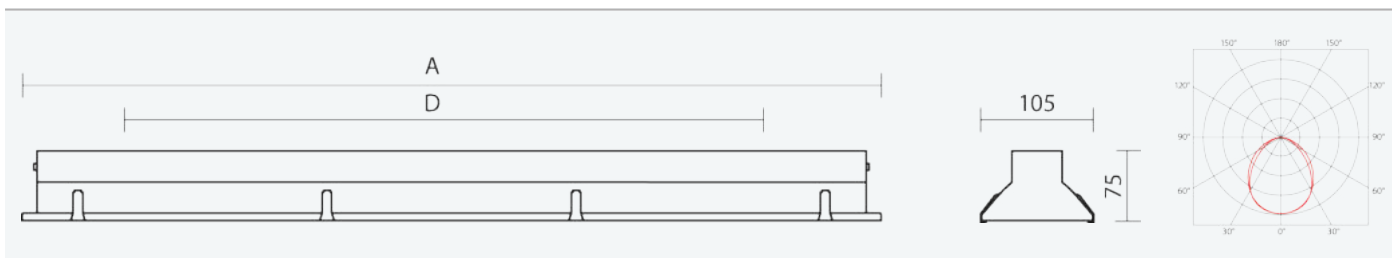

**50480**

**ALUMAX LED 1.5ft 4000/840**

**8590515504800**

- Stupeň ochrany: IP66
- Okolní teplota: -25–50 °C
- Pevnost v nárazu: IK10
- Životnost: 50000 hodin
- Účinnost svítidla: 126 lm/W
- Index podání barev CRI: 80-89, 4000–4000 K
- Tolerance chromatičnosti (MacAdam): SDCM3
- Kabelové vývodky: mosazné M18X1,5
- Třída ochrany: I
- Maximální počet svítidel na jistič B16: 16
- Maximální počet svítidel na jistič C16: 27
- Hodnota blikání Pst LM: 0,076
- Účinník: 0,95
- Hodnota stroboskopického efektu SVM: 0,022
- Celkové harmonické zkreslení: 15
- Třída energetické účinnosti světelného zdroje: D

- Základna: šedý hliníkový profil, povrchová úprava práškovou barvou
- Difuzor: satinované tepelně tvrzené bezpečnostní sklo
- Reflektor: ocelový plech bílé barvy (RAL 9003)
- Klipy: nerez
- Těsnění: polyuretan (PUR) v drážce tělesa
- Připojení: bezšroubová třípólová svorkovnice
- Chemicky odolné průmyslové prachotěsné a vodotěsné svítidlo z lakované hliníkové slitiny
- Tepelně tvrzené bezpečnostní sklo s tříštivostí podle normy ČSN EN 12150-1
- Elektronický driver ON/OFF (AC, DC na vyžádání)

Code	Type	Ta Max.: [°C]	Světelný tok LED zdrojů [lm]	Světelný tok svítidla: [lm]	Spotřeba svítidla: [W]	Účinnost svítidla: [lm/W]	Hmotnost netto: [kg]	A [mm]	D [mm]
50480	ALUMAX LED 1.5ft 4000/840	50	3850	2930	23,3	126	5	1524	1434