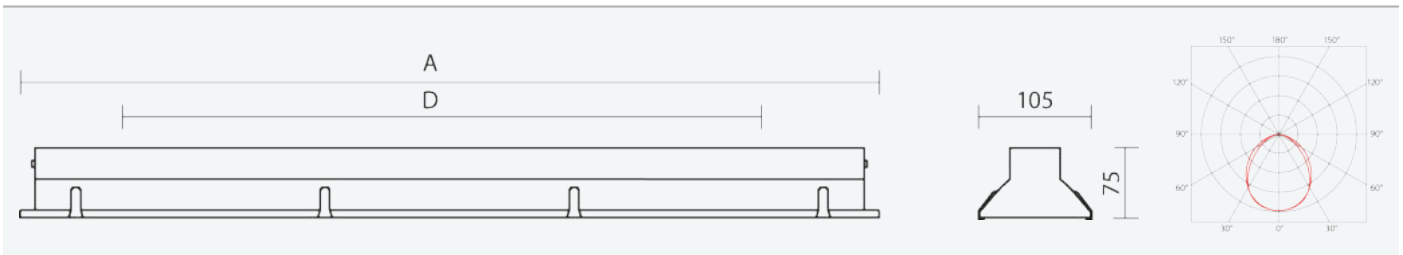

50550

ALUMAX LED 2.4ft 6400/840

8590515505500

- Stupeň ochrany: IP66
- Okolní teplota: -25–50 °C
- Pevnost v nárazu: IK10
- Životnost: 50000 hodin
- Účinnost svítidla: 129 lm/W
- Index podání barev CRI: 80-89, 4000–4000 K
- Tolerance chromatičnosti (MacAdam): SDCM3
- Kabelové vývodky: mosazné M18X1,5
- Třída ochrany: I
- Maximální počet svítidel na jistič B16: 16
- Maximální počet svítidel na jistič C16: 27
- Hodnota blikání Pst LM: 0,076
- Účinník: 0,95
- Hodnota stroboskopického efektu SVM: 0,022
- Celkové harmonické zkreslení: 15
- Třída energetické účinnosti světelného zdroje: D

- Základna: šedý hliníkový profil, povrchová úprava práškovou barvou
- Difuzor: satinované tepelně tvrzené bezpečnostní sklo
- Reflektor: ocelový plech bílé barvy (RAL 9003)
- Klipy: nerez
- Těsnění: polyuretan (PUR) v drážce tělesa
- Připojení: bezšroubová třípólová svorkovnice
- Chemicky odolné průmyslové prachotěsné a vodotěsné svítidlo z lakované hliníkové slitiny
- Tepelně tvrzené bezpečnostní sklo s třířtivostí podle normy ČSN EN 12150-1
- Elektronický driver ON/OFF (AC, DC na vyžádání)

Code	Type	Ta Max.: [°C]	Světelný tok LED zdrojů [lm]	Světelný tok svítidla: [lm]	Spotřeba svítidla: [W]	Účinnost svítidla: [lm/W]	Hmotnost netto: [kg]	A [mm]	D [mm]
50550	ALUMAX LED 2.4ft 6400/840	50	6240	4680	36,3	129	4,3	1224	1134