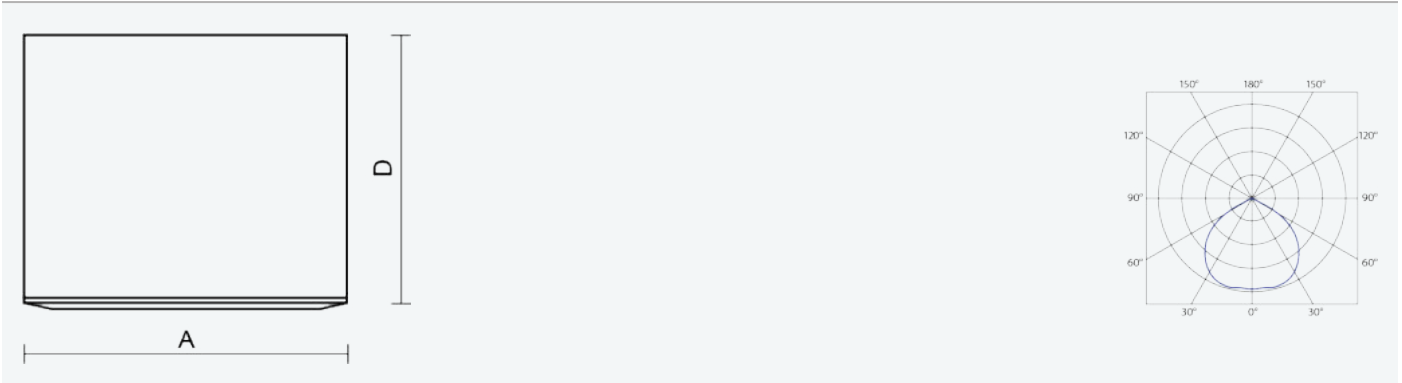

Kód	Typ	Světelný tok LED zdrojů [lm]	Světelný tok svítidla: [lm]	Spotřeba svítidla: [W]	Účinnost svítidla: [lm/W]	Hmotnost netto: [kg]	A [mm]	D [mm]
14340	DLN 230 BARI LED 3820/840	3820	2750	28,1	98	1,8	235	180

Uvedené hodnoty spotřeby a světelného toku jsou dle platných standardů v toleranci ± 7,5 %

VLASTNOSTI

CERTIFIKACE

KE STAŽENÍ

- MONTÁŽNÍ NÁVOD
- KATALOGOVÝ LIST
- CE