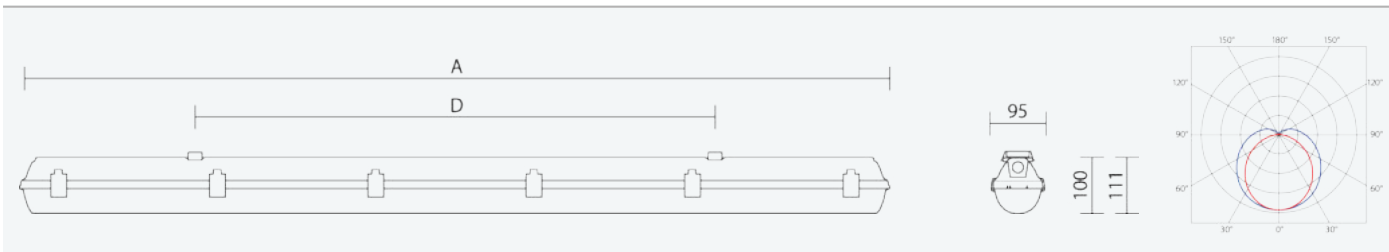

65493

PRIMA LED 1.5ft PC 8000/840 M1h

8590515654932

- Stupeň ochrany: IP66
- Okolní teplota: 0–25 °C
- Pevnost v nárazu: IK10
- Životnost: 50000 hodin
- Účinnost svítidla: 156 lm/W
- Index podání barev CRI: 80-89, 4000–4000 K
- Tolerance chromatičnosti (MacAdam): SDCM3
- Kabelové vývodky: šroubovací PG 13,5
- Třída ochrany: I
- Maximální počet svítidel na jistič B16: 16
- Maximální počet svítidel na jistič C16: 27
- Hodnota blikání Pst LM: 0,076
- Účinník: 0,95
- Hodnota stroboskopického efektu SVM: 0,022
- Celkové harmonické zkreslení: 10
- Třída energetické účinnosti světelného zdroje: D

- Základna: šedý PC (vysoká mechanická odolnost, UV stabilita, RAL 7035)
- Difuzor: translucentní PC (vysoká mechanická odolnost, UV stabilita)
- Reflektor: ocelový plech bílé barvy (RAL 9003)
- Klipy: polyamid + 15 % skelné vlákno
- Těsnění: polyuretan (PUR), vypěněná drážka základny
- Připojení: bezšroubová pětipólová svorkovnice
- Svítidlo odolávající prachu, vlhkosti a tryskající vodě, je vhodné pro průmyslové vnitřní i venkovní zastřešené prostory
- Optimální montážní výška svítidla 3 až 8 m
- Elektronický driver ON/OFF (AC, DC na vyžádání), nouzový záložní zdroj s operačním časem 1 hod.
- Nouzový záložní zdroj pro trvalé i nouzové osvětlení zapojený na L3

Code	Type	Ta Max.: [°C]	Světelný tok LED zdrojů [lm]	Světelný tok svítidla: [lm]	Spotřeba svítidla: [W]	Účinnost svítidla: [lm/W]	Hmotnost netto: [kg]	A [mm]	D [mm]
65493	PRIMA LED 1.5ft PC 8000/840 M1h	25	7780	6920	44,3	156	2,6	1572	940