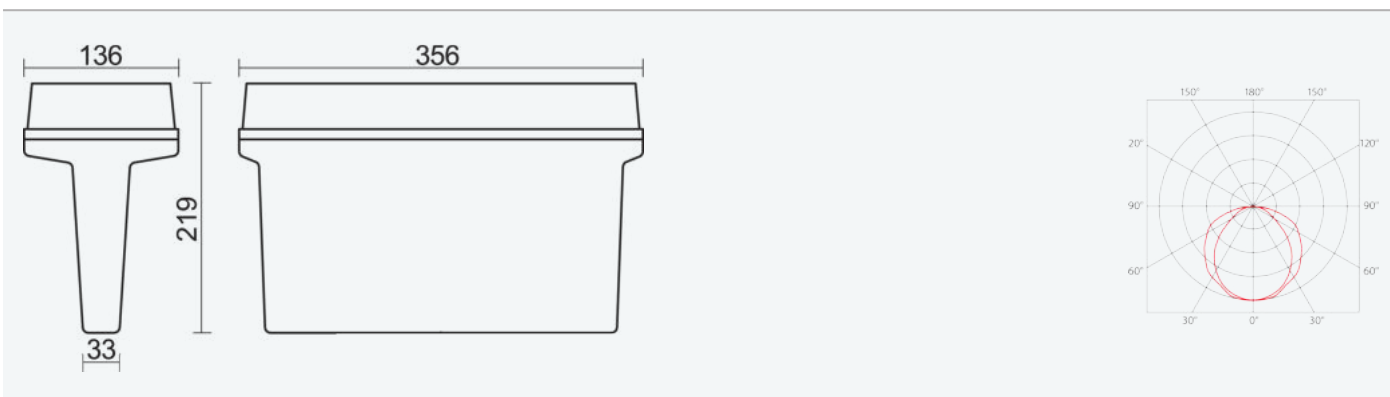

- Stupeň ochrany: IP42
- Okolní teplota: 0–40 °C
- Pevnost v nárazu: IK08
- Životnost: 50000 hodin
- Třída ochrany: II
- Účinnost: 0,95
- Třída energetické účinnosti světelného zdroje: D

- Základna: bílý polykarbonát
- Difuzor: bílý polykarbonát
- Připojení: bezšroubová pětipólová svorkovnice
- Svítidlo pro nouzové a orientační osvětlení chodeb, kanceláří, skladů, výrobních hal
- Možnost zapojení pro trvalé (SA), i nouzové (SE) osvětlení
- Nouzový záložní zdroj pro trvalé i nouzové osvětlení zapojený na L3

Kód	Typ
43718	HELIOS DS LED 101 M1h

Uvedené hodnoty spotřeby a světelného toku jsou dle platných standardů v toleranci ± 7,5 %

VLASTNOSTI

KE STAŽENÍ

[MONTÁŽNÍ NÁVOD](#)

[KATALOGOVÝ LIST](#)