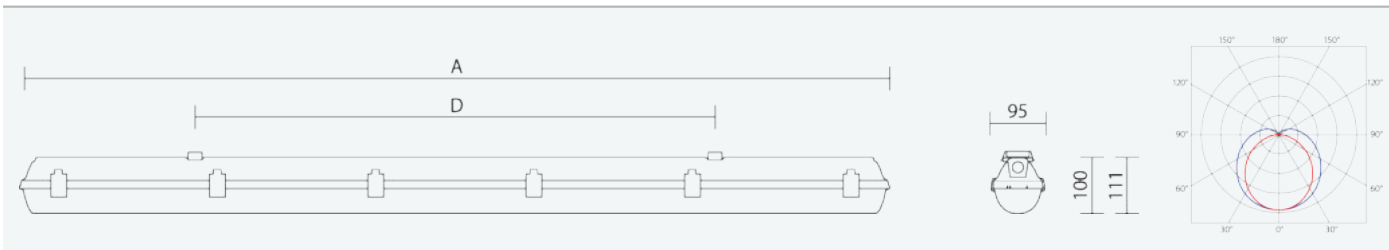

66687

PRIMA LED 1.5ft VP PCc 4000/840 DALI 3F M1h

8590515666874

- Stupeň ochrany: IP66
- Okolní teplota: 0–25 °C
- Pevnost v nárazu: IK10
- Životnost: 50000 hodin
- Účinnost svítidla: 147 lm/W
- Index podání barev CRI: 80-89, 4000–4000 K
- Tolerance chromatičnosti (MacAdam): SDCM3
- Kabelové vývody: šroubovací PG 13,5
- Třída ochrany: I
- Maximální počet svítidel na jistič B16: 21
- Maximální počet svítidel na jistič C16: 35
- Hodnota blikání Pst LM: 1
- Účinník: 0,95
- Hodnota stroboskopického efektu SVM: 0,4
- Celkové harmonické zkreslení: 10
- Třída energetické účinnosti světelného zdroje: D

- Základna: šedý PC (vysoká mechanická odolnost, UV stabilita, RAL 7035)
- Difuzor: translucentní PC (vysoká mechanická odolnost, UV stabilita)
- Reflektor: ocelový plech bílé barvy (RAL 9003)
- Klipy: nerez ocel + polyamid
- Těsnění: polyuretan (PUR), vypěněná drážka základny
- Připojení: bezšroubová sedmipólová svorkovnice, 7-žilová propojovací kabeláž pro průběžnou montáž (průřez 1,5mm², na vyžádání i 2,5mm²)
- Svítidlo s ventilační ucpávkou eliminující vznik kondenzátu, je vhodné pro instalaci ve venkovních prostředích s přístřeškem
- Optimální montážní výška svítidla 3 až 8 m
- Digitálně stmívatelný DALI driver (AC/DC), nouzový záložní zdroj s operačním časem 1 hod.
- Nouzový záložní zdroj pro trvalé i nouzové osvětlení zapojený na L3

Code	Type	Ta Max.: [°C]	Světelný tok LED zdrojů [lm]	Světelný tok svítidla: [lm]	Spotřeba svítidla: [W]	Účinnost svítidla: [lm/W]	Hmotnost netto: [kg]	A [mm]	D [mm]
66687	PRIMA LED 1.5ft VP PCc 4000/840 DALI 3F M1h	25	3850	3430	23,3	147	2,8	1572	940