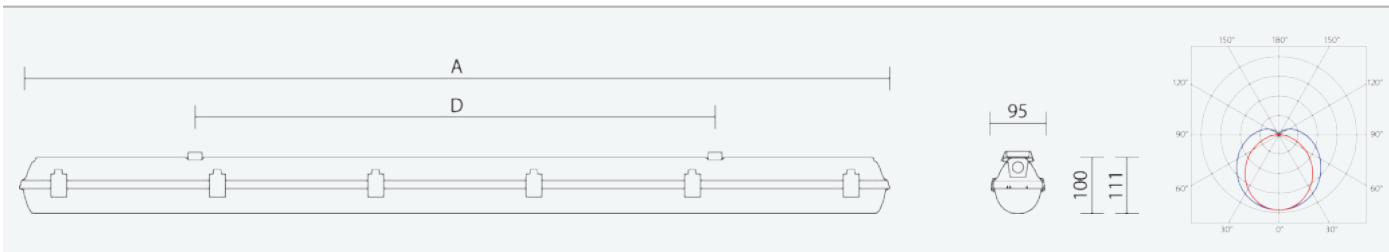

66277

PRIMA LED 1.5ft VP PCc 3250/840 DALI M1h

8590515662777

- Stupeň ochrany: IP66
- Okolní teplota: 0–25 °C
- Pevnost v nárazu: IK10
- Životnost: 50000 hodin
- Účinnost svítidla: 148 lm/W
- Index podání barev CRI: 80-89, 4000–4000 K
- Tolerance chromatičnosti (MacAdam): SDCM3
- Kabelové vývodky: šroubovací PG 13,5
- Třída ochrany: I
- Maximální počet svítidel na jistič B16: 21
- Maximální počet svítidel na jistič C16: 35
- Hodnota blikání Pst LM: 1
- Účinník: 0,95
- Hodnota stroboskopického efektu SVM: 0,4
- Celkové harmonické zkreslení: 10
- Třída energetické účinnosti světelného zdroje: D

- Základna: šedý PC (vysoká mechanická odolnost, UV stabilita, RAL 7035)
- Difuzor: translucenční PC (vysoká mechanická odolnost, UV stabilita)
- Reflektor: ocelový plech bílé barvy (RAL 9003)
- Klipy: nerez ocel + polyamid
- Těsnění: polyuretan (PUR), vypěněná drážka základny
- Připojení: bezšroubová sedmipólová svorkovnice
- Svítidlo s ventilací ucpávkou eliminující vznik kondenzátu, je vhodné pro instalaci ve venkovních prostředích s přístřeškem
- Optimální montážní výška svítidla 3 až 8 m
- Digitálně stmívatelný DALI driver (AC/DC), nouzový záložní zdroj s operačním časem 1 hod.
- Nouzový záložní zdroj pro trvalé i nouzové osvětlení zapojený na L3

Code	Type	Ta Max.: [°C]	Světelný tok LED zdrojů [lm]	Světelný tok svítidla: [lm]	Spotřeba svítidla: [W]	Účinnost svítidla: [lm/W]	Hmotnost netto: [kg]	A [mm]	D [mm]
66277	PRIMA LED 1.5ft VP PCc 3250/840 DALI M1h	25	3240	2880	19,5	148	2,6	1572	940