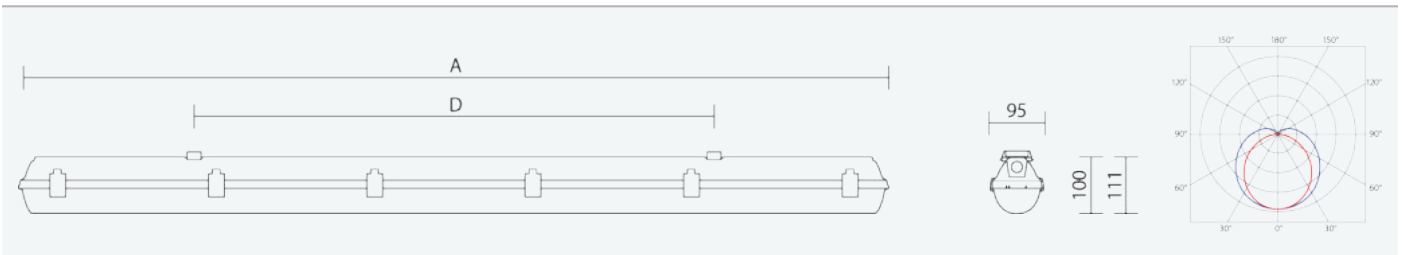

66663

PRIMA LED 1.4ft VP PCc 4400/840 DALI 3F

8590515666638

- Stupeň ochrany: IP66
- Okolní teplota: -25–40 °C
- Pevnost v nárazu: IK10
- Životnost: 50000 hodin
- Účinnost svítidla: 147 lm/W
- Index podání barev CRI: 80-89, 4000–4000 K
- Tolerance chromatičnosti (MacAdam): SDCM3
- Kabelové vývodky: šroubovací PG 13,5
- Třída ochrany: I
- Maximální počet svítidel na jistič B16: 21
- Maximální počet svítidel na jistič C16: 35
- Hodnota blikání Pst LM: 1
- Účinník: 0,95
- Hodnota stroboskopického efektu SVM: 0,4
- Celkové harmonické zkreslení: 10
- Třída energetické účinnosti světelného zdroje: D

- Základna: šedý PC (vysoká mechanická odolnost, UV stabilita, RAL 7035)
- Difuzor: translucenční PC (vysoká mechanická odolnost, UV stabilita)
- Reflektor: ocelový plech bílé barvy (RAL 9003)
- Klipy: nerez ocel + polyamid
- Těsnění: polyuretan (PUR), vypěněná drážka základny
- Připojení: bezšroubová sedmipólová svorkovnice, 7-žilová propojovací kabeláž pro průběžnou montáž (průřez 1,5mm<sup>2</sup>, na vyžádání i 2,5mm<sup>2</sup>)
- Svítidlo s ventilační ucpávkou eliminující vznik kondenzátu, je vhodné pro instalaci ve venkovních prostředích s přístřeškem
- Optimální montážní výška svítidla 3 až 8 m
- Digitálně stmívatelný DALI driver (AC/DC)

Code	Type	Ta Max.: [°C]	Světelný tok LED zdrojů [lm]	Světelný tok svítidla: [lm]	Spotřeba svítidla: [W]	Účinnost svítidla: [lm/W]	Hmotnost netto: [kg]	A [mm]	D [mm]
66663	PRIMA LED 1.4ft VP PCc 4400/840 DALI 3F	40	4300	3830	26	147	2,1	1272	700